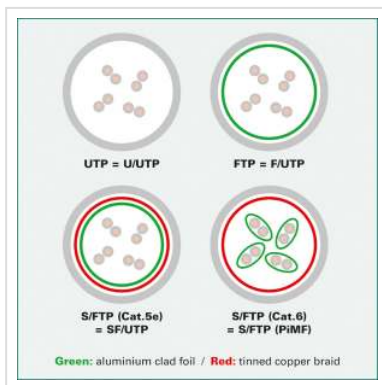

# ROLINE UTP Data Center Patchkabel Cat.6A, LSOH, extra dun, rood, 5 m

<b>Art.nr.</b>	21.15.3917	
<b>Fabrikant</b>	ROLINE	
<b>Art.nr. fabrikant</b>	21.15.3917	

## Onafgeschermd Twisted-Pair-Patchkabel met RJ-45 connectoren aan beide uiteinden

- Bijzonder dunne en flexibele kabel voor gebruik op plekken met weinig ruimte
- Buigzaam door de aangespoten bescherm tule
- Als Rangeerkabel in een Patchkast of als apparatuur aansluitkabel in een LAN geschikt
- Pin-Layout : 1:1 volgens EIA/TIA568, 8 Aders
- Opbouw: 8 Aders, soepel

### Technische specificaties

Producent	ROLINE
Produkt groep	Twisted Pair Kabel
Produkt type	UTP patchkabel
Kleur	rood
Lengte	5 m
Afschermings type	UTP
Overdracht kwaliteit	Cat6A / Class EA

Aantal aders	8
Kabel type	Soepel
Crossed	nee
Kabel LSOH	ja
Type connector kant 1	RJ-45
M/F kant 1	Male
Type connector kant 2	RJ-45
M/F kant 2	Male
Connector type RJ45	Standaard