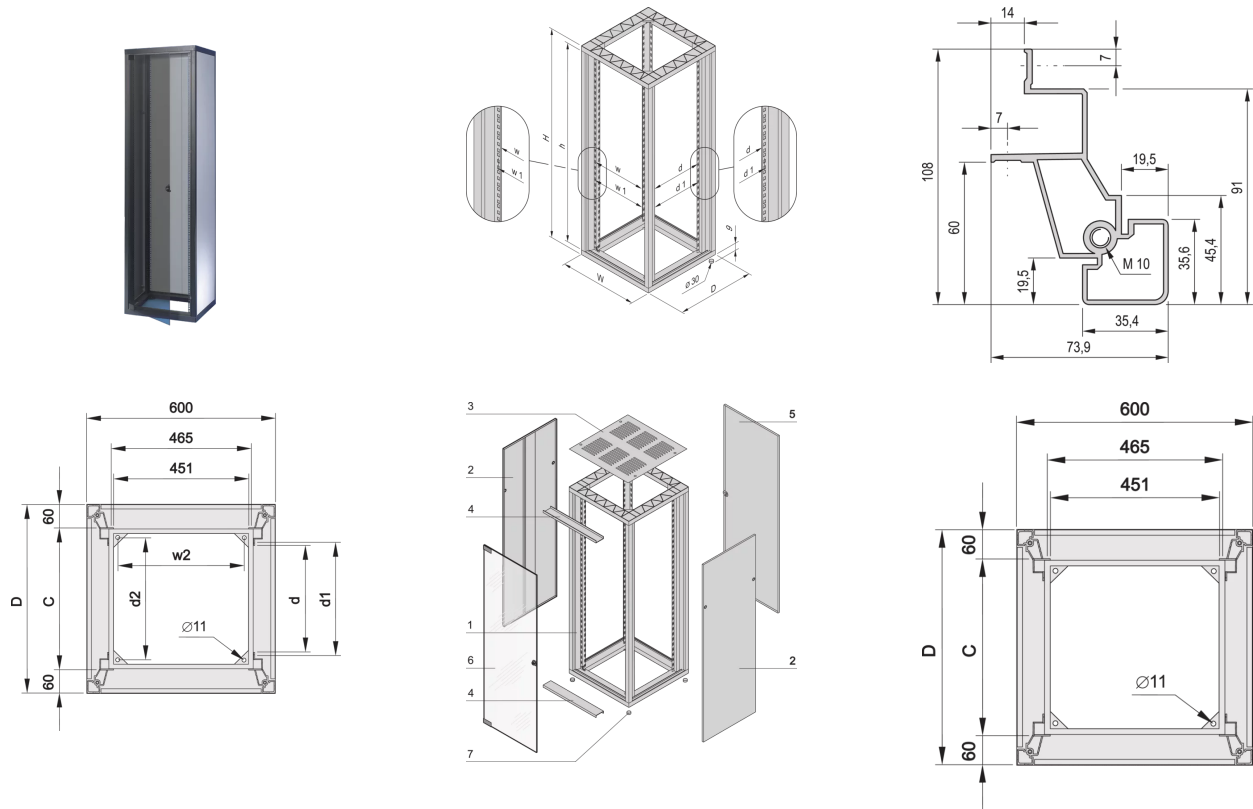

10117-534 EURORACK SCHRANK MIT FRONT- UND RÜCKTÜR, 43 HE 2020 H 600 B 600 T, RAL 7021/7035

PRODUKTBESCHREIBUNG

Rauchglastür vorn; Stahltür hinten.

19-Zoll-Lochung in den front- und rückseitigen Holmen

Schutzart IP-40

Innenliegende-Verkleidungsteile

Bolted frame, die-castings and aluminium profiles, with inset covers

Statische Traglast 400 kg

PRODUKTMERKMALE

Produkttyp: Schrank

Produktfamilie: Eurorack

Rahmenmaterial: Aluminium

Rahmenfarbe: Schwarzgrau

Rahmenfarbe (RAL): RAL 7021

Material der Verkleidung: Stahl

Farbe der Verkleidung: Hellgrau

Farbe der Verkleidung (RAL): RAL 7035

Höhe: 43 HE

Höhe: 2020 mm

Breite (mm): 600 mm

Tiefe: 600 mm

Traglast: 400-kg

Schutzart: IP40

Spezifikation: IEC-60297-3-100

ZUSÄTZLICHE PRODUKTDDETAILS

Aluminiumschrank mit Glastür vorne und Stahltür hinten, Tragfähigkeit 400-kg.

Sockel bitte separat bestellen.