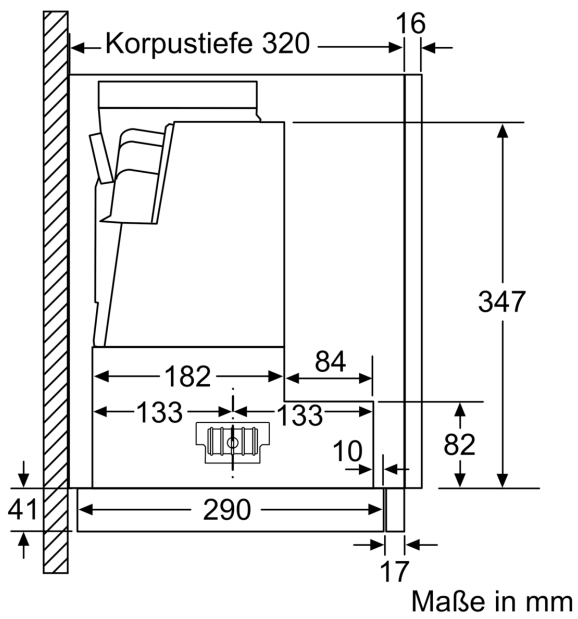

#### Planungs- und Installationsinformation

- Schnellmontagebefestigung
- Gerätemaße (HxBxT): 426 x 598 x 290 mm
- Einbaumaße (HxBxT): 385 x 524 x 290 mm
- Abluftstutzen Ø 150 mm (Ø 120 mm beiliegend)
- Lieferung mit Rückstauklappe
- Länge Anschlusskabel: 1.75 m mit Stecker
- Griffleiste als Sonderzubehör erhältlich

\* Gemäß EU-Regulierung Nr. 65/2014

**Serie 4, Flachschildhaube, 60 cm,  
Silber, metallisch  
DFR067A52**

Tiefenanpassung des Filterauszuges bis 29 mm möglich  
Maße in mm

Maße in mm

Maße in mm

Maße in mm

Maße in mm