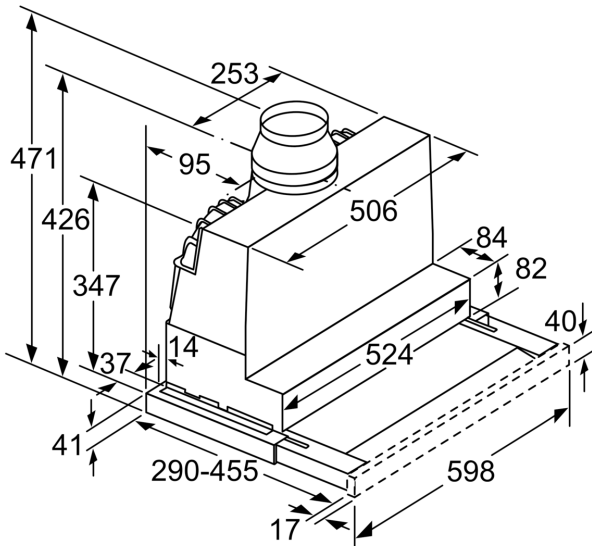

#### Planungs- und Installationsinformation

- Schnellmontagebefestigung
- Gerätemaße (HxBxT): 426 x 598 x 290 mm
- Einbaumaße (HxBxT): 385 x 524 x 290 mm
- Abluftstutzen Ø 150 mm (Ø 120 mm beiliegend)
- Lieferung mit Rückstauklappe
- Länge Anschlusskabel: 1.75 m mit Stecker
- Griffleiste als Sonderzubehör erhältlich

\* Gemäß EU-Regulierung Nr. 65/2014

**Serie 4, Flachschildhaube, 60 cm,  
Silber, metallisch  
DFR067A52**

Tiefenanpassung des Filterauszuges bis 29 mm möglich  
Maße in mm

Maße in mm

Maße in mm

Maße in mm