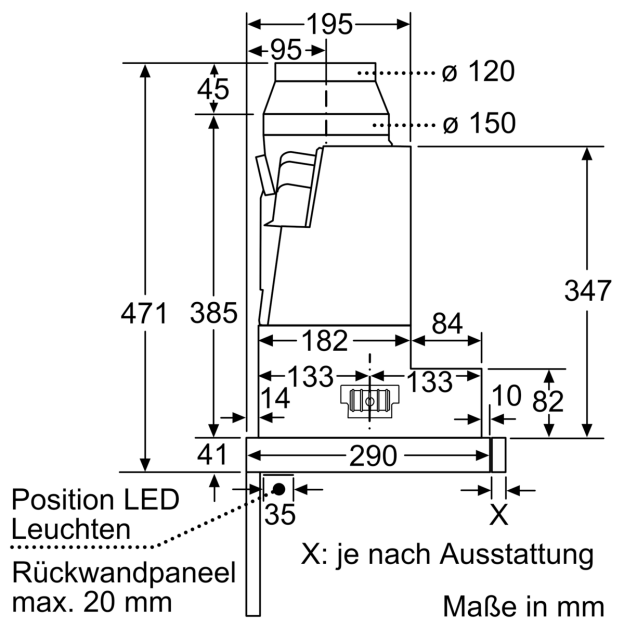

#### Planungs- und Installationsinformation

- Schnellmontagebefestigung
- Gerätemaße (HxBxT): 426 x 598 x 290 mm
- Einbaumaße (HxBxT): 385 x 524 x 290 mm
- Abluftstutzen Ø 150 mm (Ø 120 mm beiliegend)
- Lieferung mit Rückstauklappe
- Länge Anschlusskabel: 1.75 m mit Stecker
- Griffleiste als Sonderzubehör erhältlich

\* Gemäß EU-Regulierung Nr. 65/2014

**Serie 4, Flachschildhaube, 60 cm,  
Silber, metallisch  
DFR067A52**

Tiefenanpassung des Filterauszuges bis 29 mm möglich  
Maße in mm

Maße in mm

Maße in mm

Maße in mm

Maße in mm