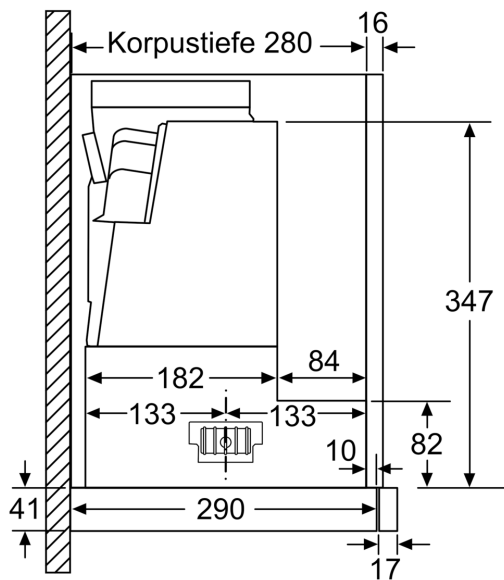

#### Planungs- und Installationsinformation

- Schnellmontagebefestigung
- Gerätemaße (HxBxT): 426 x 598 x 290 mm
- Einbaumaße (HxBxT): 385 x 524 x 290 mm
- Abluftstutzen Ø 150 mm (Ø 120 mm beiliegend)
- Lieferung mit Rückstauklappe
- Länge Anschlusskabel: 1.75 m mit Stecker
- Griffleiste als Sonderzubehör erhältlich

\* Gemäß EU-Regulierung Nr. 65/2014

**Serie 4, Flachschildhaube, 60 cm,  
Silber, metallisch  
DFR067A52**

Tiefenanpassung des Filterauszuges bis 29 mm möglich  
Maße in mm

Maße in mm

Maße in mm

Maße in mm

Maße in mm