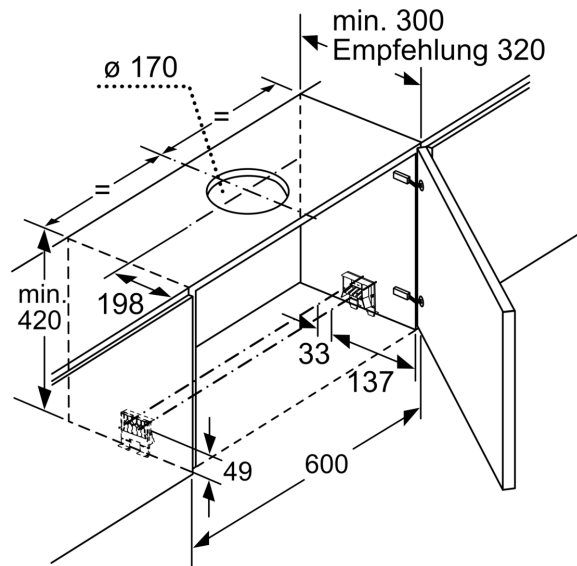

#### Planungs- und Installationsinformation

- Schnellmontagebefestigung
- Gerätemaße (HxBxT): 426 x 598 x 290 mm
- Einbaumaße (HxBxT): 385 x 524 x 290 mm
- Abluftstutzen Ø 150 mm (Ø 120 mm beiliegend)
- Lieferung mit Rückstauklappe
- Länge Anschlusskabel: 1.75 m mit Stecker
- Griffleiste als Sonderzubehör erhältlich

\* Gemäß EU-Regulierung Nr. 65/2014

**Serie 4, Flachschildhaube, 60 cm,  
Silber, metallisch  
DFR067A52**

Tiefenanpassung des Filterauszuges bis 29 mm möglich  
Maße in mm

Maße in mm

Maße in mm

Maße in mm

Maße in mm