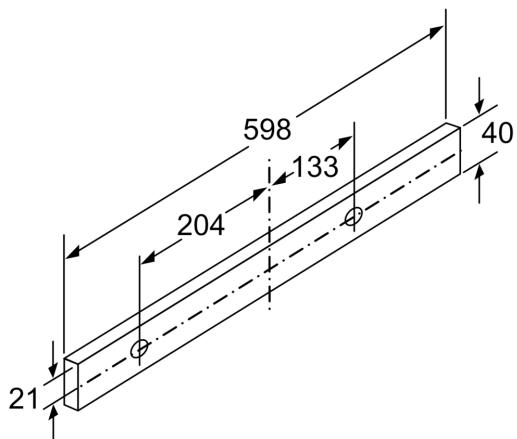

#### Planungs- und Installationsinformation

- Schnellmontagebefestigung
- Gerätemaße (HxBxT): 426 x 598 x 290 mm
- Einbaumaße (HxBxT): 385 x 524 x 290 mm
- Abluftstutzen Ø 150 mm (Ø 120 mm beiliegend)
- Lieferung mit Rückstauklappe
- Länge Anschlusskabel: 1.75 m mit Stecker
- Griffleiste als Sonderzubehör erhältlich

\* Gemäß EU-Regulierung Nr. 65/2014

**Serie 4, Flachschildhaube, 60 cm,  
Silber, metallisch  
DFR067A52**

Tiefenanpassung des Filterauszuges bis 29 mm möglich  
Maße in mm

Maße in mm

Maße in mm

Maße in mm

Maße in mm