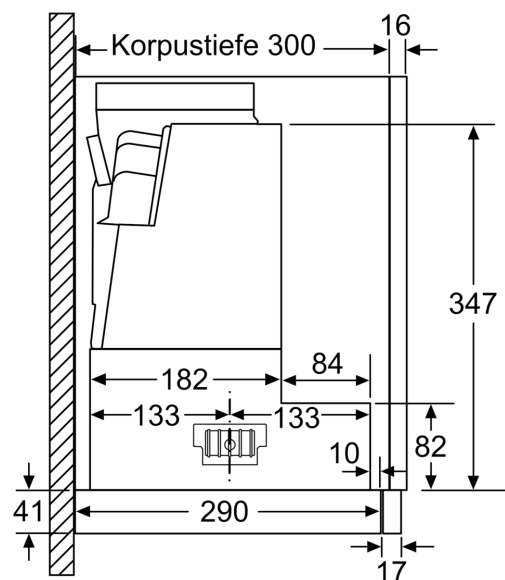

#### Planungs- und Installationsinformation

- Schnellmontagebefestigung
- Gerätemaße (HxBxT): 426 x 598 x 290 mm
- Einbaumaße (HxBxT): 385 x 524 x 290 mm
- Abluftstutzen Ø 150 mm (Ø 120 mm beiliegend)
- Lieferung mit Rückstauklappe
- Länge Anschlusskabel: 1.75 m mit Stecker
- Griffleiste als Sonderzubehör erhältlich

\* Gemäß EU-Regulierung Nr. 65/2014

**Serie 4, Flachschildhaube, 60 cm,  
Silber, metallisch  
DFR067A52**

Tiefenanpassung des Filterauszuges bis 29 mm möglich  
Maße in mm

Maße in mm

Maße in mm

Maße in mm

Maße in mm