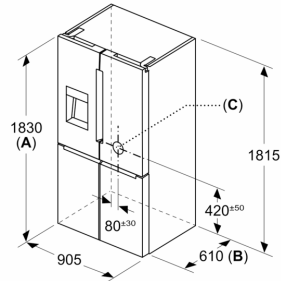

Maße

- Gerätemaße (H x B x T): 183.0 cm x 90.5 cm x 73.1 cm

Zubehör

Länderspezifische Optionen

- Auf Basis der Ergebnisse der Normprüfung über 24 Std. Tatsächlicher Verbrauch abhängig von Nutzung/Standort des Geräts.

Maße in mm

Maße in mm

A	a	b
≤ 600	0	0
600 < A ≤ 650	45	45
650 < A ≤ 700	60	60
> 700	239	239

A: Möbel- oder Arbeitsplattentiefe

B: Wand Schubladen ausziehbar und herausnehmbar bei 90° geöffneter Tür

Maße in mm