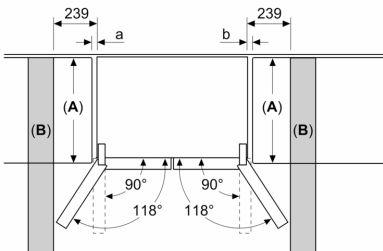

Maße

- Gerätemaße (H x B x T): 183.0 cm x 90.5 cm x 73.1 cm

Zubehör

Länderspezifische Optionen

- Auf Basis der Ergebnisse der Normprüfung über 24 Std. Tatsächlicher Verbrauch abhängig von Nutzung/Standort des Geräts.

**Serie 6, Kühl-Gefrier-Kombination,
mehrtürig, 183 x 90.5 cm, Edelstahl
(mit Antifingerprint)
KFD96APEA**

Maße in mm

A: Front ist von 1830–1847 mm, bei voll ausgezogenen vorderen Nivellierfüßen, verstellbar

Maße in mm

Maße in mm

A	a	b
≤ 600	0	0
600 < A ≤ 650	45	45
650 < A ≤ 700	60	60
> 700	239	239

A: Möbel- oder Arbeitsplattentiefe

B: Wand Schubladen ausziehbar und herausnehmbar bei 90° geöffneter Tür

Maße in mm