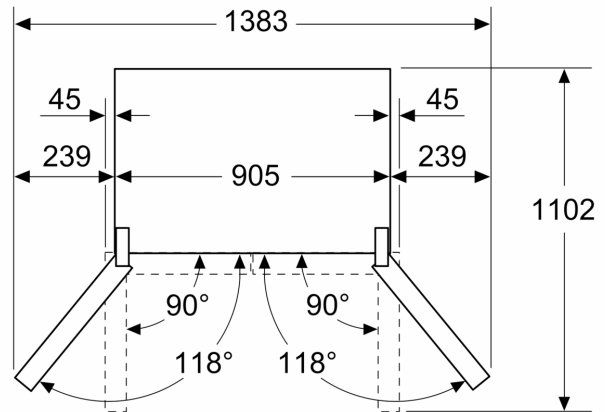

Gefrierteil

- Nutzinhalt Tiefkühlfächer: 199 l
- Freezer Light
- Gefriervermögen in 24 Std.: 16 kg
- 6 transparente Gefriergut-Schubladen

Technische Informationen

- Gerät auf 4 Rollen, justierbar
- Klimaklasse: SN-T
- 220 - 240 V
- Länge Zulaufschlauch: 300 cm
- Länge des Anschlusskabel: 240 cm

Maße

- Gerätemaße (H x B x T): 183.0 cm x 90.5 cm x 73.1 cm

Zubehör

Länderspezifische Optionen

- Auf Basis der Ergebnisse der Normprüfung über 24 Std. Tatsächlicher Verbrauch abhängig von Nutzung/Standort des Geräts.

**Serie 6, Kühl-Gefrier-Kombination,
mehrtürig, 183 x 90.5 cm, Edelstahl
(mit Antifingerprint)
KFD96APEA**

Maße in mm

A: Front ist von 1830–1847 mm, bei voll ausgezogenen vorderen Nivellierfüßen, verstellbar

Maße in mm

Maße in mm

A	a	b
≤ 600	0	0
600 < A ≤ 650	45	45
650 < A ≤ 700	60	60
> 700	239	239

A: Möbel- oder Arbeitsplattentiefe

B: Wand Schubladen ausziehbar und herausnehmbar bei 90° geöffneter Tür

Maße in mm