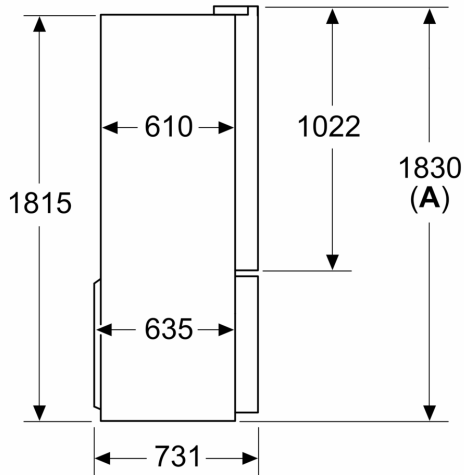

Maße

- Gerätemaße (H x B x T): 183.0 cm x 90.5 cm x 73.1 cm

Zubehör

Länderspezifische Optionen

- Auf Basis der Ergebnisse der Normprüfung über 24 Std. Tatsächlicher Verbrauch abhängig von Nutzung/Standort des Geräts.

**Serie 6, Kühl-Gefrier-Kombination,
mehrtürig, 183 x 90.5 cm, Edelstahl
(mit Antifingerprint)
KFD96APEA**

Maße in mm

A: Front ist von 1830–1847 mm, bei voll ausgezogenen vorderen Nivellierfüßen, verstellbar

Maße in mm

Maße in mm

A	a	b
≤ 600	0	0
600 < A ≤ 650	45	45
650 < A ≤ 700	60	60
> 700	239	239

A: Möbel- oder Arbeitsplattentiefe

B: Wand Schubladen ausziehbar und herausnehmbar bei 90° geöffneter Tür

Maße in mm