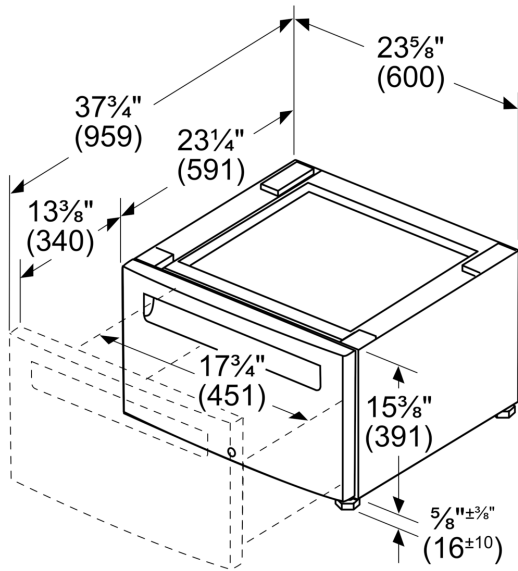

Podest m. Auszug Waschmaschine WMZPW20W

Waschmaschinen-Podest mit Schublade

- Podest mit Schublade für Waschmaschinen
- Das Podest erhöht das Hausgerät für eine komfortablere Bedienung
- Mit Schublade zur platzsparenden Aufbewahrung
- Abmessungen: 400 x 600 x 570 mm
- Bitte prüfen Sie vorab die Kompatibilität mit Ihrem Gerät

Technische Daten

Abmessungen des verpackten Gerätes:430 x 620 x 620 mm

EAN-Nummer: 4242005255054

4 242005 255054

Podest m. Auszug Waschmaschine WMZPW20W

Maße in Zoll (mm)

Maße in mm

Maße in mm