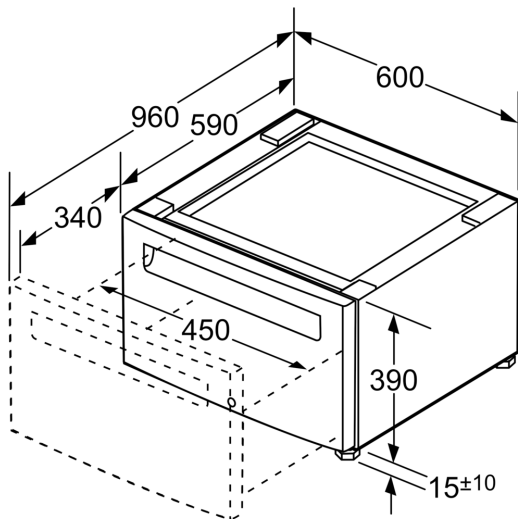

Podest m. Auszug Waschmaschine WMZPW20W

Waschmaschinen-Podest mit Schublade

- Podest mit Schublade für Waschmaschinen
- Das Podest erhöht das Hausgerät für eine komfortablere Bedienung
- Mit Schublade zur platzsparenden Aufbewahrung
- Abmessungen: 400 x 600 x 570 mm
- Bitte prüfen Sie vorab die Kompatibilität mit Ihrem Gerät

Technische Daten

Abmessungen des verpackten Gerätes:430 x 620 x 620 mm

EAN-Nummer: 4242005255054

4 242005 255054

Podest m. Auszug Waschmaschine WMZPW20W

Maße in Zoll (mm)

Maße in mm

Maße in mm