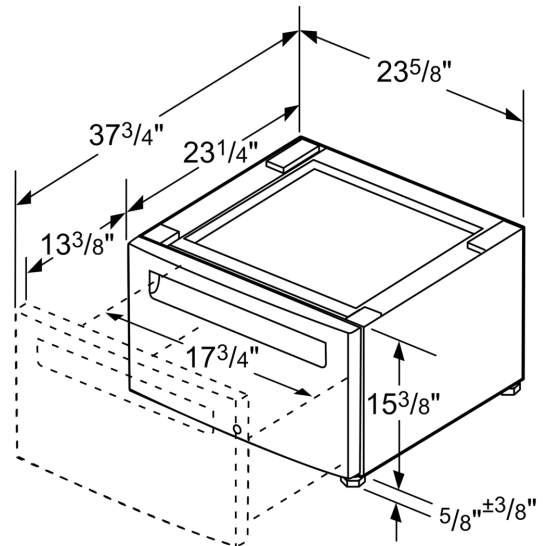

Podest m. Auszug Waschmaschine WMZPW20W

Waschmaschinen-Podest mit Schublade

- Podest mit Schublade für Waschmaschinen
- Das Podest erhöht das Hausgerät für eine komfortablere Bedienung
- Mit Schublade zur platzsparenden Aufbewahrung
- Abmessungen: 400 x 600 x 570 mm
- Bitte prüfen Sie vorab die Kompatibilität mit Ihrem Gerät

Technische Daten

Abmessungen des verpackten Gerätes:430 x 620 x 620 mm

EAN-Nummer: 4242005255054

4 242005 255054

Podest m. Auszug Waschmaschine WMZPW20W

Maße in Zoll (mm)

Maße in mm

Maße in mm