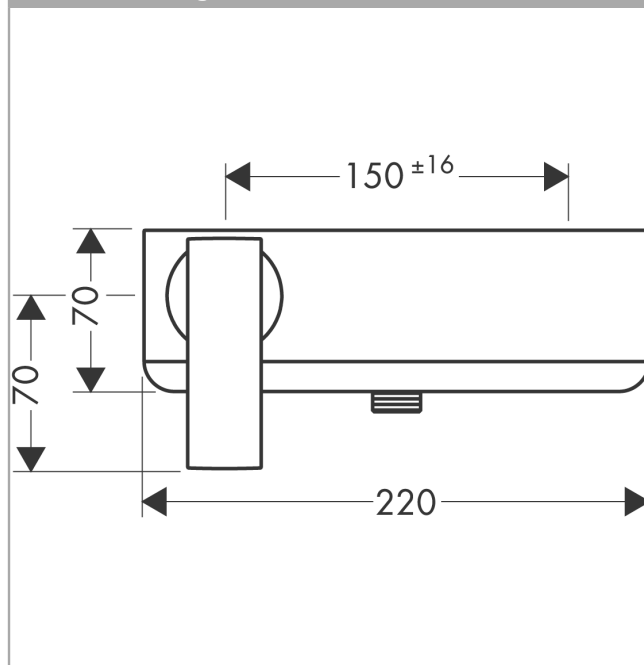

AXOR Citterio
Einhebel-Brausemischer Aufputz mit Hebelgriff
 Oberfläche: **Polished Gold Optic** Artikelnummer: **39600990**

Merkmale

- 1 Verbraucher
- Stichmaß: 150 ± 16 mm
- maximale Durchflussmenge bei 3 bar: 25 l/min
- Durchfluss für Handbrause bei 3 bar: 16 l/min
- Keramikmischsystem
- Temperaturbegrenzung einstellbar
- Rückflussverhinderer
- mit Schalldämpfer
- für Durchlauferhitzer geeignet
- Schlauchanschluss DN15
- Anschlussgröße: DN15
- min. Betriebsdruck: 1 bar
- max. Betriebsdruck: 10 bar
- Anschlussart: S-Anschlüsse

Produktabbildung

Maßzeichnung

AXOR Citterio
Einhebel-Brausemischer Aufputz mit Hebelgriff
 Oberfläche: **Polished Gold Optic** Artikelnummer: **39600990**

Durchflussdiagramm