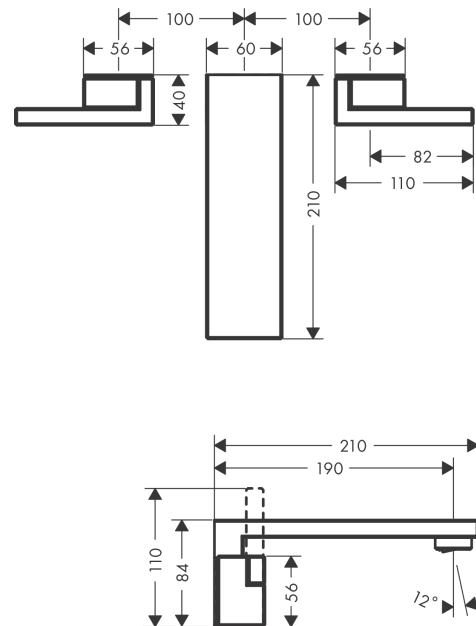

AXOR Edge

3-Loch Waschtischarmatur Unterputz für Wandmontage mit Auslauf 190 mm und Push-Open Ablaufgarnitur - Diamantschliff

Oberfläche: **Polished Red Gold** Artikelnummer: **46061300**

Merkmale

- besteht aus: 3-Loch Waschtischarmatur, Ablaufgarnitur
- Ausladung: 190 mm
- Griffvariante: Hebelgriff
- Strahlart: Normalstrahl
- maximale Durchflussmenge bei 3 bar: 5 l/min
- Keramikventile heiß/kalt 90°
- für Durchlauferhitzer geeignet
- Push-Open Ablaufgarnitur G 1¼
- Material Ablaufventil: Metall
- Anschlussart: Grundkörper
- Anschlussgröße: DN15
- EU-Taxonomie: max. 6 l/min - wesentlicher Beitrag (SC) möglich
- DVGW NW-6501CU0232
- P-IX 29561/IO

Technologie

Zertifikate / Nachhaltigkeit

Produktabbildung

Maßzeichnung

AXOR Edge

3-Loch Waschtischarmatur Unterputz für Wandmontage mit Auslauf 190 mm und Push-Open Ablaufgarnitur - Diamantschliff

Oberfläche: **Polished Red Gold** Artikelnummer: **46061300**

Durchflussdiagramm