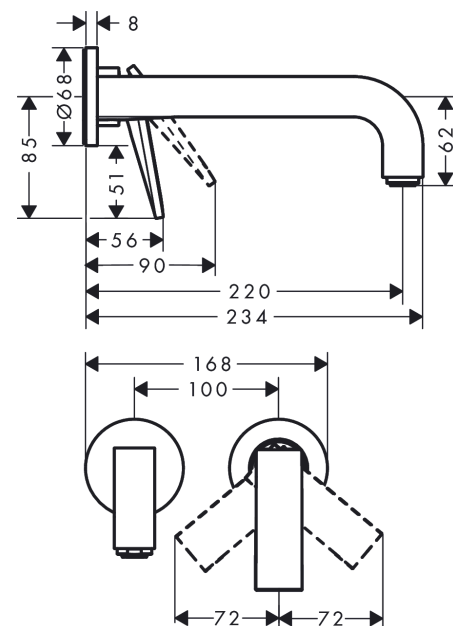

### Merkmale

- besteht aus: Einhebel-Waschtischmischer Unterputz für Wandmontage, Ablaufgarnitur
- Ausladung: 220 mm
- Griffvariante: Hebelgriff
- Strahlart: Normalstrahl
- maximale Durchflussmenge bei 3 bar: 5 l/min
- Keramikmischsystem
- für Durchlauferhitzer geeignet
- unverschleißbare Ablaufgarnitur
- Anschlussart: Grundkörper
- Anschlussgröße: DN15
- Griff rechts oder links positionierbar, abhängig von der Installation des Grundkörpers
- EU-Taxonomie: max. 6 l/min - wesentlicher Beitrag (SC) möglich
- DVGW\_NW-6512DM0557
- PA-IX 17510/IO

### Produktabbildung

### Maßzeichnung