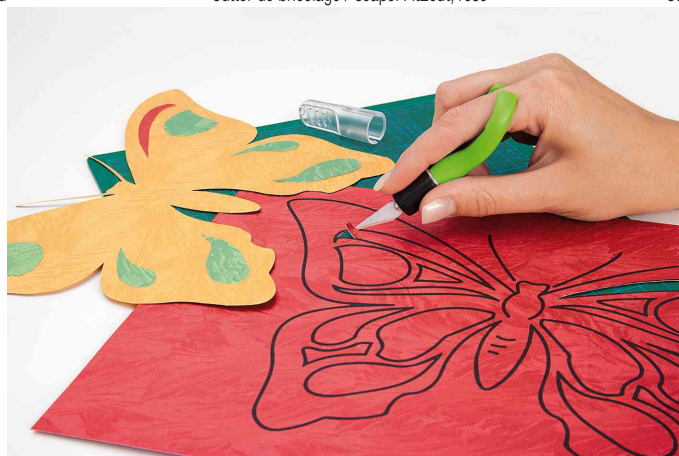

## Cutter de bricolage / scalpel Fit2cut

- cutter de bricolage léger
- avec un couvercle pour une conservation sûre
- forme ergonomique
- zone grip caoutchoutée
- maniement précis par l'index
- les lames usées peuvent être facilement échangées
- la livraison s'effectue dans les couleurs assorties bleu, vert et rose - pas de choix spécial de couleur!
- dimensions: (L)104 x (P)35 x (H)20 mm / longueur sans couvercle: 98 mm

### Exemples d'utilisation:

- idéal pour les découpes délicates de papier, photos, film plastique et carton fin

Cutter de bricolage / scalpel Fit2cut, bleu

Cutter de bricolage / scalpel Fit2cut, rose

Cutter de bricolage / scalpel Fit2cut, vert pomme