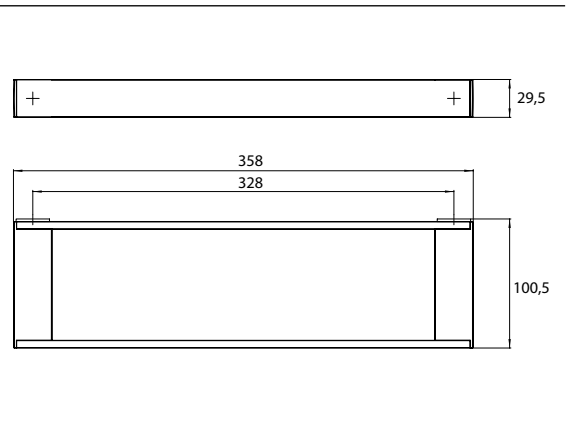

## PRODUKTINFORMATION

Reling, 358 mm chrom

Art.-Nr.1866 001 36