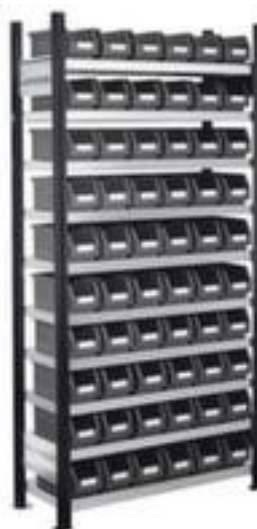

Kappes

rayonnage avec bacs à bec - rayonnage départ

RasterPlan®

hauteur x largeur x profondeur 2000 x 1000 x 300 mm, 60 bacs en polyéthylène coloris gris, charge maximale par élément 1300 kg / charge max. par tablette 125 kg, Stockage clairement organisé des petites pièces sur 10 plateaux avec tablette en acier et 60 bacs, utilisation unilatéral - conçu pour un montage mural, montants avec revêtement en plastique résistant à l'usure en gris anthracite, niveaux avec revêtement en zinc anti-corrosion

RasterPlan

KAPPES

Numéro d'article: 222891

Kappes Rayonnage sans boulons RasterPlan®

avec bacs à bec

rayonnage avec bacs à bec - rayonnage départ

- rayonnage de départ pouvant être complété par des rayonnages supplémentaires adaptés
- système emboîtable
- hauteur x largeur x profondeur 2000 x 1000 x 300 mm
- 60 bacs en polyéthylène coloris gris
- garnissage 60 x H x l x P 130 x 140 x 230 mm
- charge maximale par élément 1300 kg / charge max. par tablette 125 kg

- Stockage clairement organisé des petites pièces sur 10 plateaux avec tablette en acier et 60 bacs
- Réglable au pas de 25 mm
- utilisation unilatéral - conçu pour un montage mural
- structure en acier
- montants avec revêtement en plastique résistant à l'usure en gris anthracite
- niveaux avec revêtement en zinc anti-corrosion
- Produit livré démonté
- certifié GS, label de qualité RAL