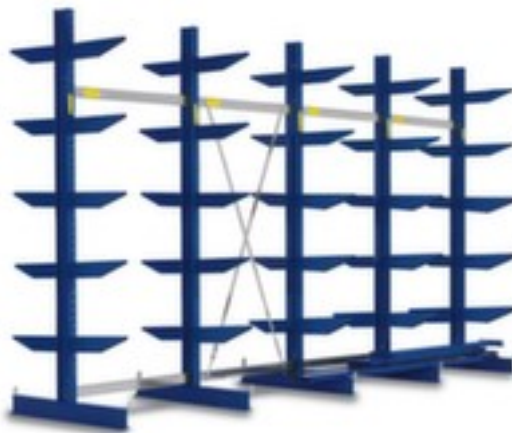

rayonnage cantilever

rayonnage complet (élément de départ et suivant), hauteur x largeur x profondeur 2500 x 4316 x 1340 mm, 5 montants, utilisation bilatéral - possibilité d'installation flexible librement dans la pièce, 6 niveaux de stockage, force par plateau 1650 kg, montants décapé au jet de sable et finition peinture époxy en RAL5010 bleu gentiane

Numéro d'article: 254268

Rayonnage cantilever

Type mi-lourd

rayonnage cantilever

- rayonnage complet (élément de départ et suivant)
- système emboîtable
- hauteur x largeur x profondeur 2500 x 4316 x 1340 mm
- 5 montants
- utilisation bilatéral - possibilité d'installation flexible librement dans la pièce
- 6 niveaux de stockage
- 5 niveaux avec bras
- force par plateau 1650 kg
- bras de longueur identique, positionnement droit
- profondeur utile 600 mm
- structure en acier
- montants décapé au jet de sable et finition peinture époxy en

Cela s'adapte aussi ...

203501		escabeau sur roulettes, accès à un côté, 8 marches (estrade incl.), hauteur 1,9 m, estrade largeur x profondeur 300 x 250 mm, longueur de lisse 2,7 m, en aluminium
404924		chariots pour charges longues, force 2000 kg, plateau longueur x largeur 2500 x 600 mm, plateforme ouvert avec 2 compartiments de rangement, rehausse : 4 ranches, ranchers amovibles, châssis avec finition époxy résistante aux chocs et aux rayures en RAL5010 bleu gentiane, avec bandage caoutchouc plein
505144		appareil de marquage au sol pour ruban de marquage
524978		support pour transporteurs, rouleau de manutention en acier, diamètre de roulette 60 mm, avec barrette à billes pivotante, force 200 kg, largeur du convoyeur 350 mm, hauteur 758 - 1197 mm