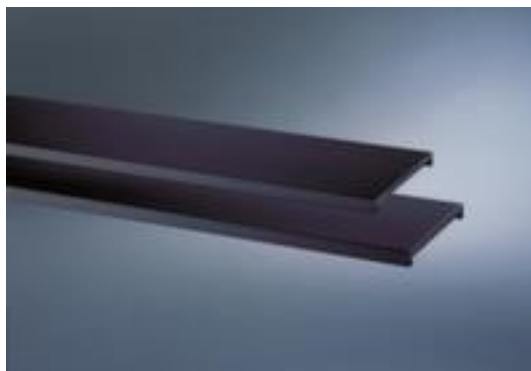

### tablette en acier pour armoire à rideaux

largeur x profondeur 800 x 420 mm, force 50 kg, en acier avec finition époxy résistante aux chocs et aux rayures coloris RAL7021 gris noir

Numéro d'article: 510112

### pour plus de surface de rangement au bureau

tablette en acier pour armoire à rideaux

- largeur x profondeur 800 x 420 mm
- force 50 kg
- en acier avec finition époxy résistante aux chocs et aux rayures coloris RAL7021 gris noir