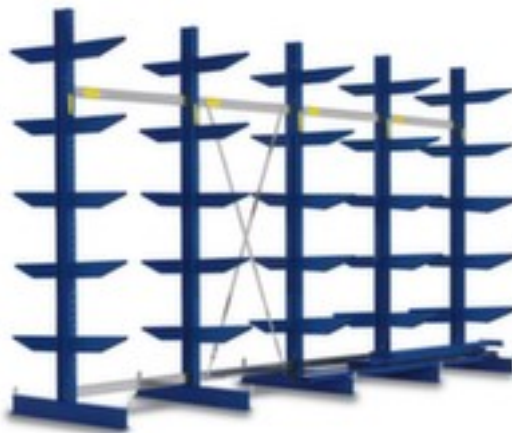

rayonnage cantilever

rayonnage complet (élément de départ et suivant), hauteur x largeur x profondeur 2480 x 5059 x 1320 mm, 5 montants, utilisation bilatéral - possibilité d'installation flexible librement dans la pièce, 6 niveaux de stockage, force par plateau 700 kg, montants décapé au jet de sable et finition peinture époxy en RAL5010 bleu gentiane

Numéro d'article: 737534

Rayonnage cantilever

Rayonnage standard

rayonnage cantilever

- rayonnage complet (élément de départ et suivant)
- système emboîtable
- hauteur x largeur x profondeur 2480 x 5059 x 1320 mm
- 5 montants
- utilisation bilatéral - possibilité d'installation flexible librement dans la pièce
- 6 niveaux de stockage
- 5 niveaux avec bras
- force par plateau 700 kg
- bras de longueur identique, positionnement droit
- profondeur utile 600 mm
- structure en acier
- montants décapé au jet de sable et finition peinture époxy en

Cela s'adapte aussi ...

203501		escabeau sur roulettes, accès à un côté, 8 marches (estrade incl.), hauteur 1,9 m, estrade largeur x profondeur 300 x 250 mm, longueur de lisse 2,7 m, en aluminium
404924		chariots pour charges longues, force 2000 kg, plateau longueur x largeur 2500 x 600 mm, plateforme ouvert avec 2 compartiments de rangement, rehausse : 4 ranches, ranchers amovibles, châssis avec finition époxy résistante aux chocs et aux rayures en RAL5010 bleu gentiane, avec bandage caoutchouc plein
505144		appareil de marquage au sol pour ruban de marquage
524978		support pour transporteurs, rouleau de manutention en acier, diamètre de roulette 60 mm, avec barrette à billes pivotante, force 200 kg, largeur du convoyeur 350 mm, hauteur 758 - 1197 mm