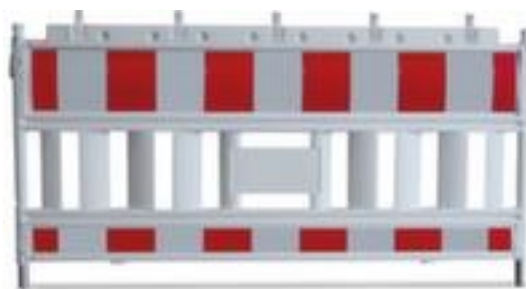

Schake

hauteur x longueur 1000 x 2000 mm
NOX

en plastique, coloris blanc/rouge,
Équipé de adaptateur de lampes,
préassemblé

Numéro d'article: 150160

Schake Barrière NOX

avec adaptateur lampes

convient pour le extérieur

- hauteur x longueur 1000 x 2000 mm
- en plastique, coloris blanc/rouge
- Équipé de adaptateur de lampes, préassemblé
- testé selon TL Absperrtechnik 97 (prescriptions allemandes pour les dispositifs de délimitation d'accès)

Détails techniques

sécurisation de la circulation	système de barrières	matériau	plastique
système de barrières	Clôture	couleur	blanc/rouge
type de clôture		équipement clôture de chantier	adaptateur de lampes, préassemblé
lieu d'utilisation	extérieur	Adaptateur de lampes	oui
convient pour (secteurs)		certification	testé TL Absperrtechnik 97

hauteur	1000 mm	Poids	16 kg
longueur	2000 mm		

Accessoires

150129		Embase pour barrière, hauteur x largeur x profondeur 120 x 790 x 400 mm, en plastique recyclé, coloris noir
150132		Traverse de stockage et de transport pour barrière, hauteur x largeur 180 x 1150 mm, équipé de espace pour 20 barrières, en acier galvanisé à chaud