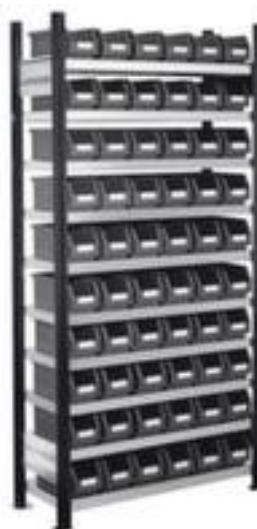

Kappes

rayonnage avec bacs à bec - rayonnage départ

RasterPlan®

hauteur x largeur x profondeur 2000 x 1000 x 300 mm, 60 bacs en polyéthylène coloris gris, charge maximale par élément 1300 kg / charge max. par tablette 125 kg, Stockage clairement organisé des petites pièces sur 10 plateaux avec tablette en acier et 60 bacs, utilisation unilatéral - conçu pour un montage mural, montants avec revêtement en plastique résistant à l'usure en gris anthracite, niveaux avec revêtement en zinc anti-corrosion

RasterPlan

KAPPES

Numéro d'article: 222891

Kappes Rayonnage sans boulons RasterPlan®

avec bacs à bec

rayonnage avec bacs à bec - rayonnage départ

- Idéal rayonnage de départ pouvant être complété par des rayonnages supplémentaires adaptés
- système emboîtable
- hauteur x largeur x profondeur 2000 x 1000 x 300 mm
- 60 bacs en polyéthylène coloris gris
- garnissage 60 x H x l x P 130 x 140 x 230 mm
- charge maximale par élément 1300 kg / charge max. par tablette 125 kg