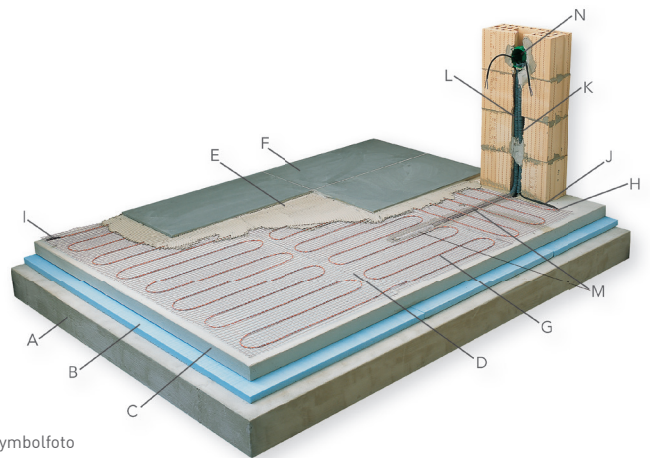

PRODUKTVORTEILE

- + Nur 2,7 mm dünn
- + Auch für Wandheizung geeignet
- + Selbstklebende Netzheizmatte
- + Eine Anschlussleitung
- + Sehr magnetfeldarm < 25 nT
- + Planebene, verwindungsfreie Auflage durch Nähstechnologie
- + 3 Standardbreiten: 30, 50, 100 cm
- + Sonderleistungen und Größen auf Maß

Auf Wunsch fertigen wir Netzheizmatten mit Ihrer Größe, Spannung, Leistung und Form auf Maß.

DIPOL-NETZHEIZMATTE DS

Fußbodenheizung im Dünnbett.

TECHNISCHE DATEN

- > Nennspannung: 230 V
- > Leistung: 130, 160, 200 W/m²
- > Temperaturbeständig: bis 90°C
- > Heizleiterstärke: 2,7 mm
- > Fertigungsbreite: 30, 50, 100 cm
- > Netzaufbau: 12 x 12 mm, selbstklebend
- > Schutzart: IP X7
- > Schutzmaßnahme: FI-Schutzschalter 30 mA
- > Anschlussleitung: 4 m; 2 x 1,0 mm² + Schutzgeflecht
- > Prüfzeichen: VDE

Symbolfoto

AUSWAHLHILFE

DS-130 W/m²

Temperierung des Fußbodens oder Hauptheizung in Niedrigenergiehäusern.

DS-160 W/m²

Als Vollheizung bei standardmäßiger Isolierung in Küchen, Badezimmern, Vorräumen.

DS-200 W/m²