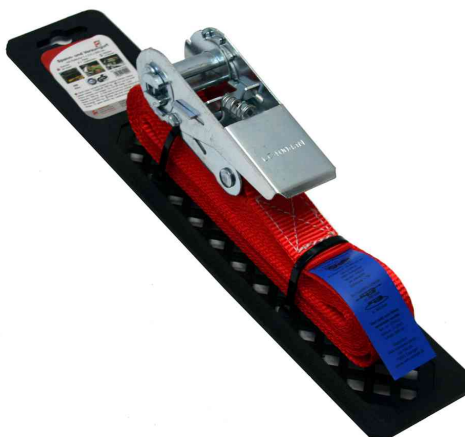

## Sangle de serrage & d'arrimage à cliquet

- capacité de charge : 560 kg

### Exemples d'utilisation :

- pour sécuriser le chargement sur les camions, les voitures, les remorques, etc.

Sangle de serrage & d'arrimage à cliquet, emballage

Produit	Modèle	Couleur	Conditionné	Numéro de fabricant	Code
Sangle de serrage & d'arrimage à cliquet	25 mm x 5,0 m	rouge	1	079422	11570351