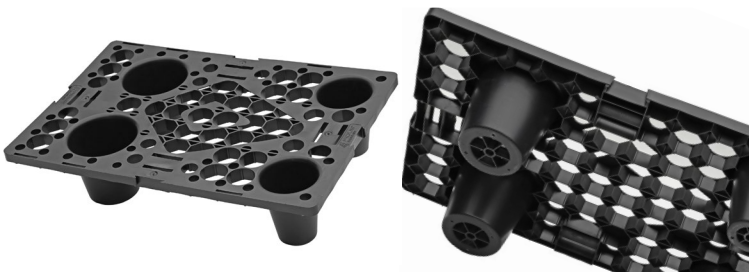

FIDUS LIGHT 604

Belastung statisch
Static load

150 kg

Belastung dynamisch
Dynamic load

75 kg

Belastung Hochregal
High-level rack

-

Maße
Dimensions

600 x 400 x 125 mm

Gewicht
Weight

1,1 kg

Material
Material

recyceltes PP
recycled PP

Farbe
Color

Schwarz
black

Optionen
Options

in recyceltem PO erhältlich
available in recycled PO

Artikelnr. | *article nr.* 51554-10042