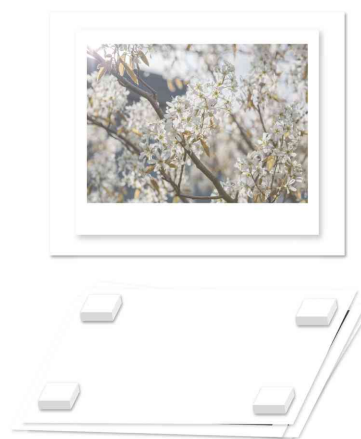

transotype®

Carrés en mousse adhésifs de montage X-Press It

- carrés de mousse double face
- sans acide ni solvant
- épaisseur : 2 mm
- forte adhérence sur les murs, le métal, le verre, la céramique, le bois, le papier, le plastique et le tissu

Exemples d'utilisation :

- pour de superbes effets 3D dans la construction de stand et de magasins lors de la fixation et du montage de panneaux, cartons, enseignes, crochets, tringles, photos
- pour obtenir plus de volume dans la décoration ou le modélisme (par exemple, plaque de mousse)
- également parfait pour le scrapbooking et les loisirs créatifs avec du papier, se colle par exemple sur le papier photo
- idéal pour les photos en 3D (par exemple les panneaux) ou les cadres

Adapté pour :

- modélistes
- architectes
- artistes
- amateurs de loisirs créatifs

Visuel de référence : Carrés en mousse adhésifs de montage X-Press It

Visuel de référence : présente le produit en utilisation