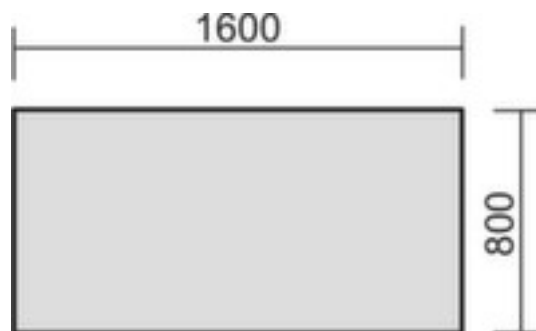

## Gera Höhenverstellbarer Schreibtisch Pro

Höhe x Breite x Tiefe 680 - 820 x 1600 x 800 mm, Platte aus Feinspan mit pflegeleichter Melaminharzbeschichtung in Dekor graphit, 4-Fußgestell mit schlag- und kratzfester Pulverbeschichtung in silber, rund

geramöbel

2 YEARS WARRANTY

Artikelnummer: 145168

## Gera Schreibtisch Pro

Höhenverstellbarer Schreibtisch

- Höhe x Breite x Tiefe 680 - 820 x 1600 x 800 mm
- Platte aus Feinspan mit pflegeleichter Melaminharzbeschichtung in Dekor graphit
- Plattenstärke 25 mm
- 4-Fußgestell mit schlag- und kratzfester Pulverbeschichtung in silber
- Kante mit stoßfestem ABS-Umleimer
- rund
- Gestell mit Bodenausgleichsschrauben
- durch Kabelkanal horizontal elektrifizierbar
- 2 Jahre Garantie

## Technische Details

Möbeltyp	Tisch	Stärke Platte	25 mm
Tischtyp	Schreibtisch	Gestellform	4-Fußgestell
Tischelement	Grundelement	Oberfläche Gestell	pulverbeschichtet
Höhe	680-820 mm	Farbe Gestell	silber
Breite	1600 mm	Rohrform	rund