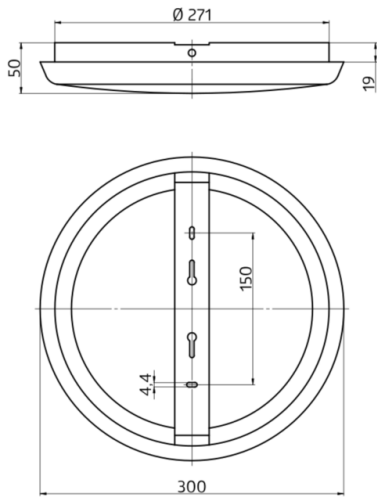

Technische gegevens

Spanning:	200 - 240 V AC 50 Hz
Afmetingen:	Ø 300 x 50 mm
Lichtkleur:	4000 K
Lichtstroom / sterke:	2500 lm
Verblinding:	UGR < 25
Lichtrendement:	100 lm/W

Fotobiologische veiligheid:	RG 0
Kleurweergave:	CRI > 80 / TM30: 82
Nominale levensduur:	50000 h (L80/B10)
Verbruik:	25 W / PF 0,9
Beschermingsgraad/-klasse:	IP20 / Klasse II
Brandbaarheidsklasse:	UL-94 V2, 750°C
Slagvastheid:	IK10
Omgevingstemperatuur:	-20 °C tot +45 °C
Behuizing:	polycarbonaat, UV-bestendig HF-bewegingsmelder
HF-Uitgang zender:	5,8 GHz, < 0,5 mW
Detectiebereik:	horizontaal 360° (Plafondmontage) Ø null - 12 m
Reikwijdte:	max. 7 m frontaal
Nalooptijd:	20 s - 10 min
Inschakeldrempel:	inactief / 5 - 50 Lux

Afmetingen 93631

Detectie bereik

1: Frontaal of dwars naar de melder lopen.
 Het bereik is afhankelijk van zowel de grootte als de snelheid van het object.

Stralingshoek