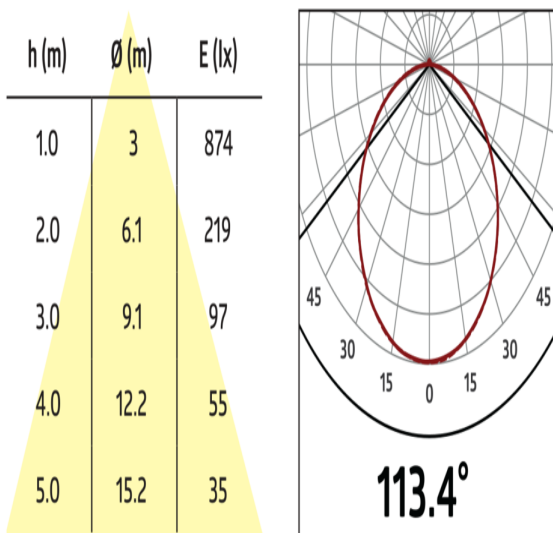

Technische gegevens

Spanning:	200 - 240 V AC 50 Hz
Afmetingen:	Ø 300 x 50 mm
Lichtkleur:	4000 K
Lichtstroom / sterke:	2500 lm
Verblinding:	UGR < 25
Lichtrendement:	100 lm/W

Fotobiologische veiligheid:	RG 0
Kleurweergave:	CRI > 80 / TM30: 82
Nominale levensduur:	50000 h (L80/B10)
Verbruik:	25 W / PF 0,9
Beschermingsgraad/-klasse:	IP20 / Klasse II
Brandbaarheidsklasse:	UL-94 V2, 750°C
Slagvastheid:	IK10
Omgevingstemperatuur:	-20 °C tot +45 °C
Behuizing:	polycarbonaat, UV-bestendig HF-bewegingsmelder
HF-Uitgang zender:	5,8 GHz, < 0,5 mW
Detectiebereik:	horizontaal 360° (Plafondmontage) Ø null - 12 m
Reikwijdte:	max. 7 m frontaal
Nalooptijd:	20 s - 10 min
Inschakeldrempel:	inactief / 5 - 50 Lux

Afmetingen 93631

Detectie bereik

1: Frontaal of dwars naar de melder lopen.
 Het bereik is afhankelijk van zowel de grootte als de snelheid van het object.

Stralingshoek