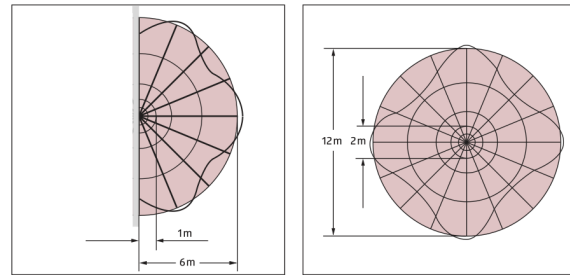

Technische gegevens

Spanning:	200 - 240 V AC 50 Hz
Afmetingen:	Ø 300 x 50 mm
Lichtkleur:	4000 K
Lichtstroom / sterke:	2500 lm
Verblinding:	UGR < 25
Lichtrendement:	100 lm/W

Fotobiologische veiligheid:	RG 0
Kleurweergave:	CRI > 80 / TM30: 82
Nominale levensduur:	50000 h (L80/B10)
Verbruik:	25 W / PF 0,9
Beschermingsgraad/-klasse:	IP20 / Klasse II
Brandbaarheidsklasse:	UL-94 V2, 750°C
Slagvastheid:	IK10
Omgevingstemperatuur:	-20 °C tot +45 °C
Behuizing:	polycarbonaat, UV-bestendig HF-bewegingsmelder
HF-Uitgang zender:	5,8 GHz, < 0,5 mW
Detectiebereik:	horizontaal 360° (Plafondmontage) Ø null - 12 m
Reikwijdte:	max. 7 m frontaal
Nalooptijd:	20 s - 10 min
Inschakeldrempel:	inactief / 5 - 50 Lux

Afmetingen 93631

Detectie bereik

1: Frontaal of dwars naar de melder lopen.
 Het bereik is afhankelijk van zowel de grootte als de snelheid van het object.

Stralingshoek