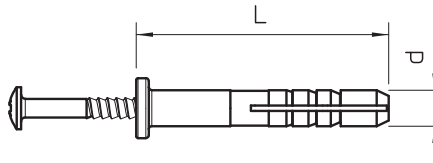

## Slagplug

Artikelnr. 2351021

Slagschroef: staal, galvanisch verzinkt en transparant gepassiveerd.

**PA** Polyamide

### Stamgegevens

Bestelnr.	2351021
Type	910 SD 5X35
Omschrijving 1	Slagplug
Dimensie	5x35mm
Kleur	lichtgrijs
Materiaal	Polyamide
Materiaal-afk.	PA
Kleinste verkoop-eenheid (VG)	100,00 Stuk
Gewicht	0,36 kg/100 st.

### Technische gegevens

Lengte	35,00 mm
Uittrekkraft	220,00 N min./beton
Boorgatdiepte	45,00 mm
Plugdiameter	5,00 mm
Halogeenvrij	<input checked="" type="checkbox"/>
Met schroeven	<input checked="" type="checkbox"/>
Schroefstelsel	Pozidrive PZ