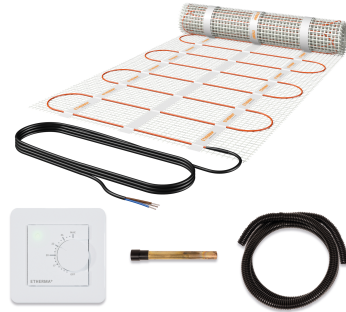

**Produktbezeichnung** SET-eFLOOR-DS-BASIC-300  
**Artikelnummer** 41255  
**Hersteller** ETHERMA

**Produktbeschreibung**

Netzheizmattenset, inkl. Regler eBASIC, 1.5m<sup>2</sup>, 240W, 230V

Das Fußbodenheizungsset eFLOOR DS BASIC besteht aus einer Dipol-Netzheizmatte DS, dem Schaltereinbausthermostat eBASIC und einem Fühlerschutzrohr FSH und 2.5 m Installationsschlauch mit nur 12 mm Durchmesser. Die selbstklebende Dünnbett-Netzheizmatte hat 160 W/m<sup>2</sup>, besticht durch die einfache Verlegung und einem magnetfeldfreien Dipolheizleiter. eBASIC ist ein Schaltereinbausthermostat mit Drehknopf und App-Funktion, der durch sein zeitloses Design glänzt. Die Bedienung kann sowohl über den Drehknopf als auch mittels Smartphone oder Tablet über die kostenlose App eControl via Bluetooth erfolgen. Spannung Heizmatte 230 V.