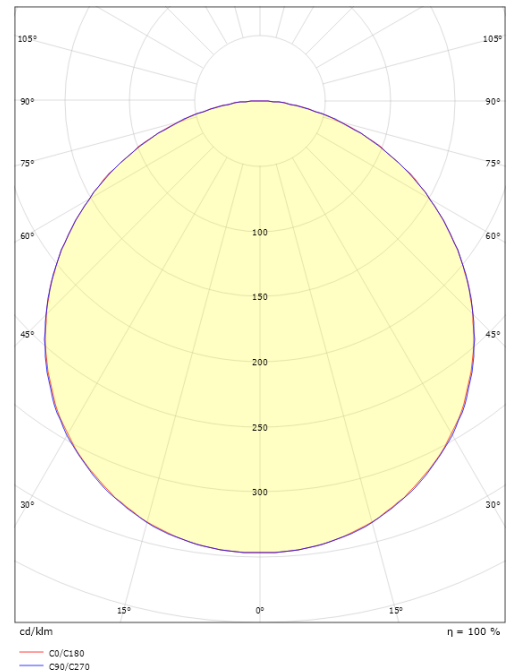

Frame Square Maxi

Frame Square Maxi Wit 1980lm 3000K Ra>80 3 h nood

Artikelcode: 605345
EAN: 7021986053456

• = Dit artikel wordt geproduceerd op bestelling, met een verwachte levertijd van 3-4 weken.

Elektrisch

System wattage: 21W
Spanning: 220-240V
Max. armaturen per stroomonderbreker: B10: 31, B16: 50, C10: 52, C16: 85

Lichttechniek

Soort lichtbron: LED
Luminous flux: 1980lm
Noodlumen: EM 360 lm
Werkzaamheid: 94 lm/W
Kleurtemperatuur: 3000K
Kleurweergave (CRI): Ra>80
MacAdams factor: SDCM: 3
levensduur: L70/B20>100,000
Min. omgevingstemperatuur: 0°C
Lichtverdeling: Direct
Optiek: Plastic Opal
Bundelhoek: 110°
Fotobiologische veiligheid: RG 0

Controle/dimmen

Type: 3 h nood

Bescherming

Isolatieklasse: Klasse II
Brandbeveiligings klasse: 850°C - 30s

Energie en goedkeuringen

Bevat een lichtbron met energieklasse: F

Materiaal en afwerking

Behuizing: Aluminium
Kleur: Wit (RAL 9003)
Materiaal afdekking: UV-stabilized polycarbonate

Montage/Aansluiting

Montage: Opbouw, Binnen
Aansluiting: Schroefloos klemmenblok

Afmetingen

Lengte (mm) L: 310
Breedte (mm) W: 310
Hoogte (mm) H: 77
Gewicht (kg) bruto/netto: 3.65 / 3.45

Verpakking

Verpakkingsafmetingen (mm): 318 x 318 x 92

7 0 2 1 9 8 6 0 5 3 4 5 6