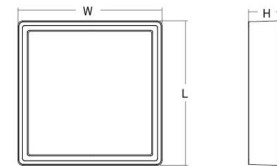

Verpakking

Verpakkingsafmetingen (mm): 318 x 318 x 92