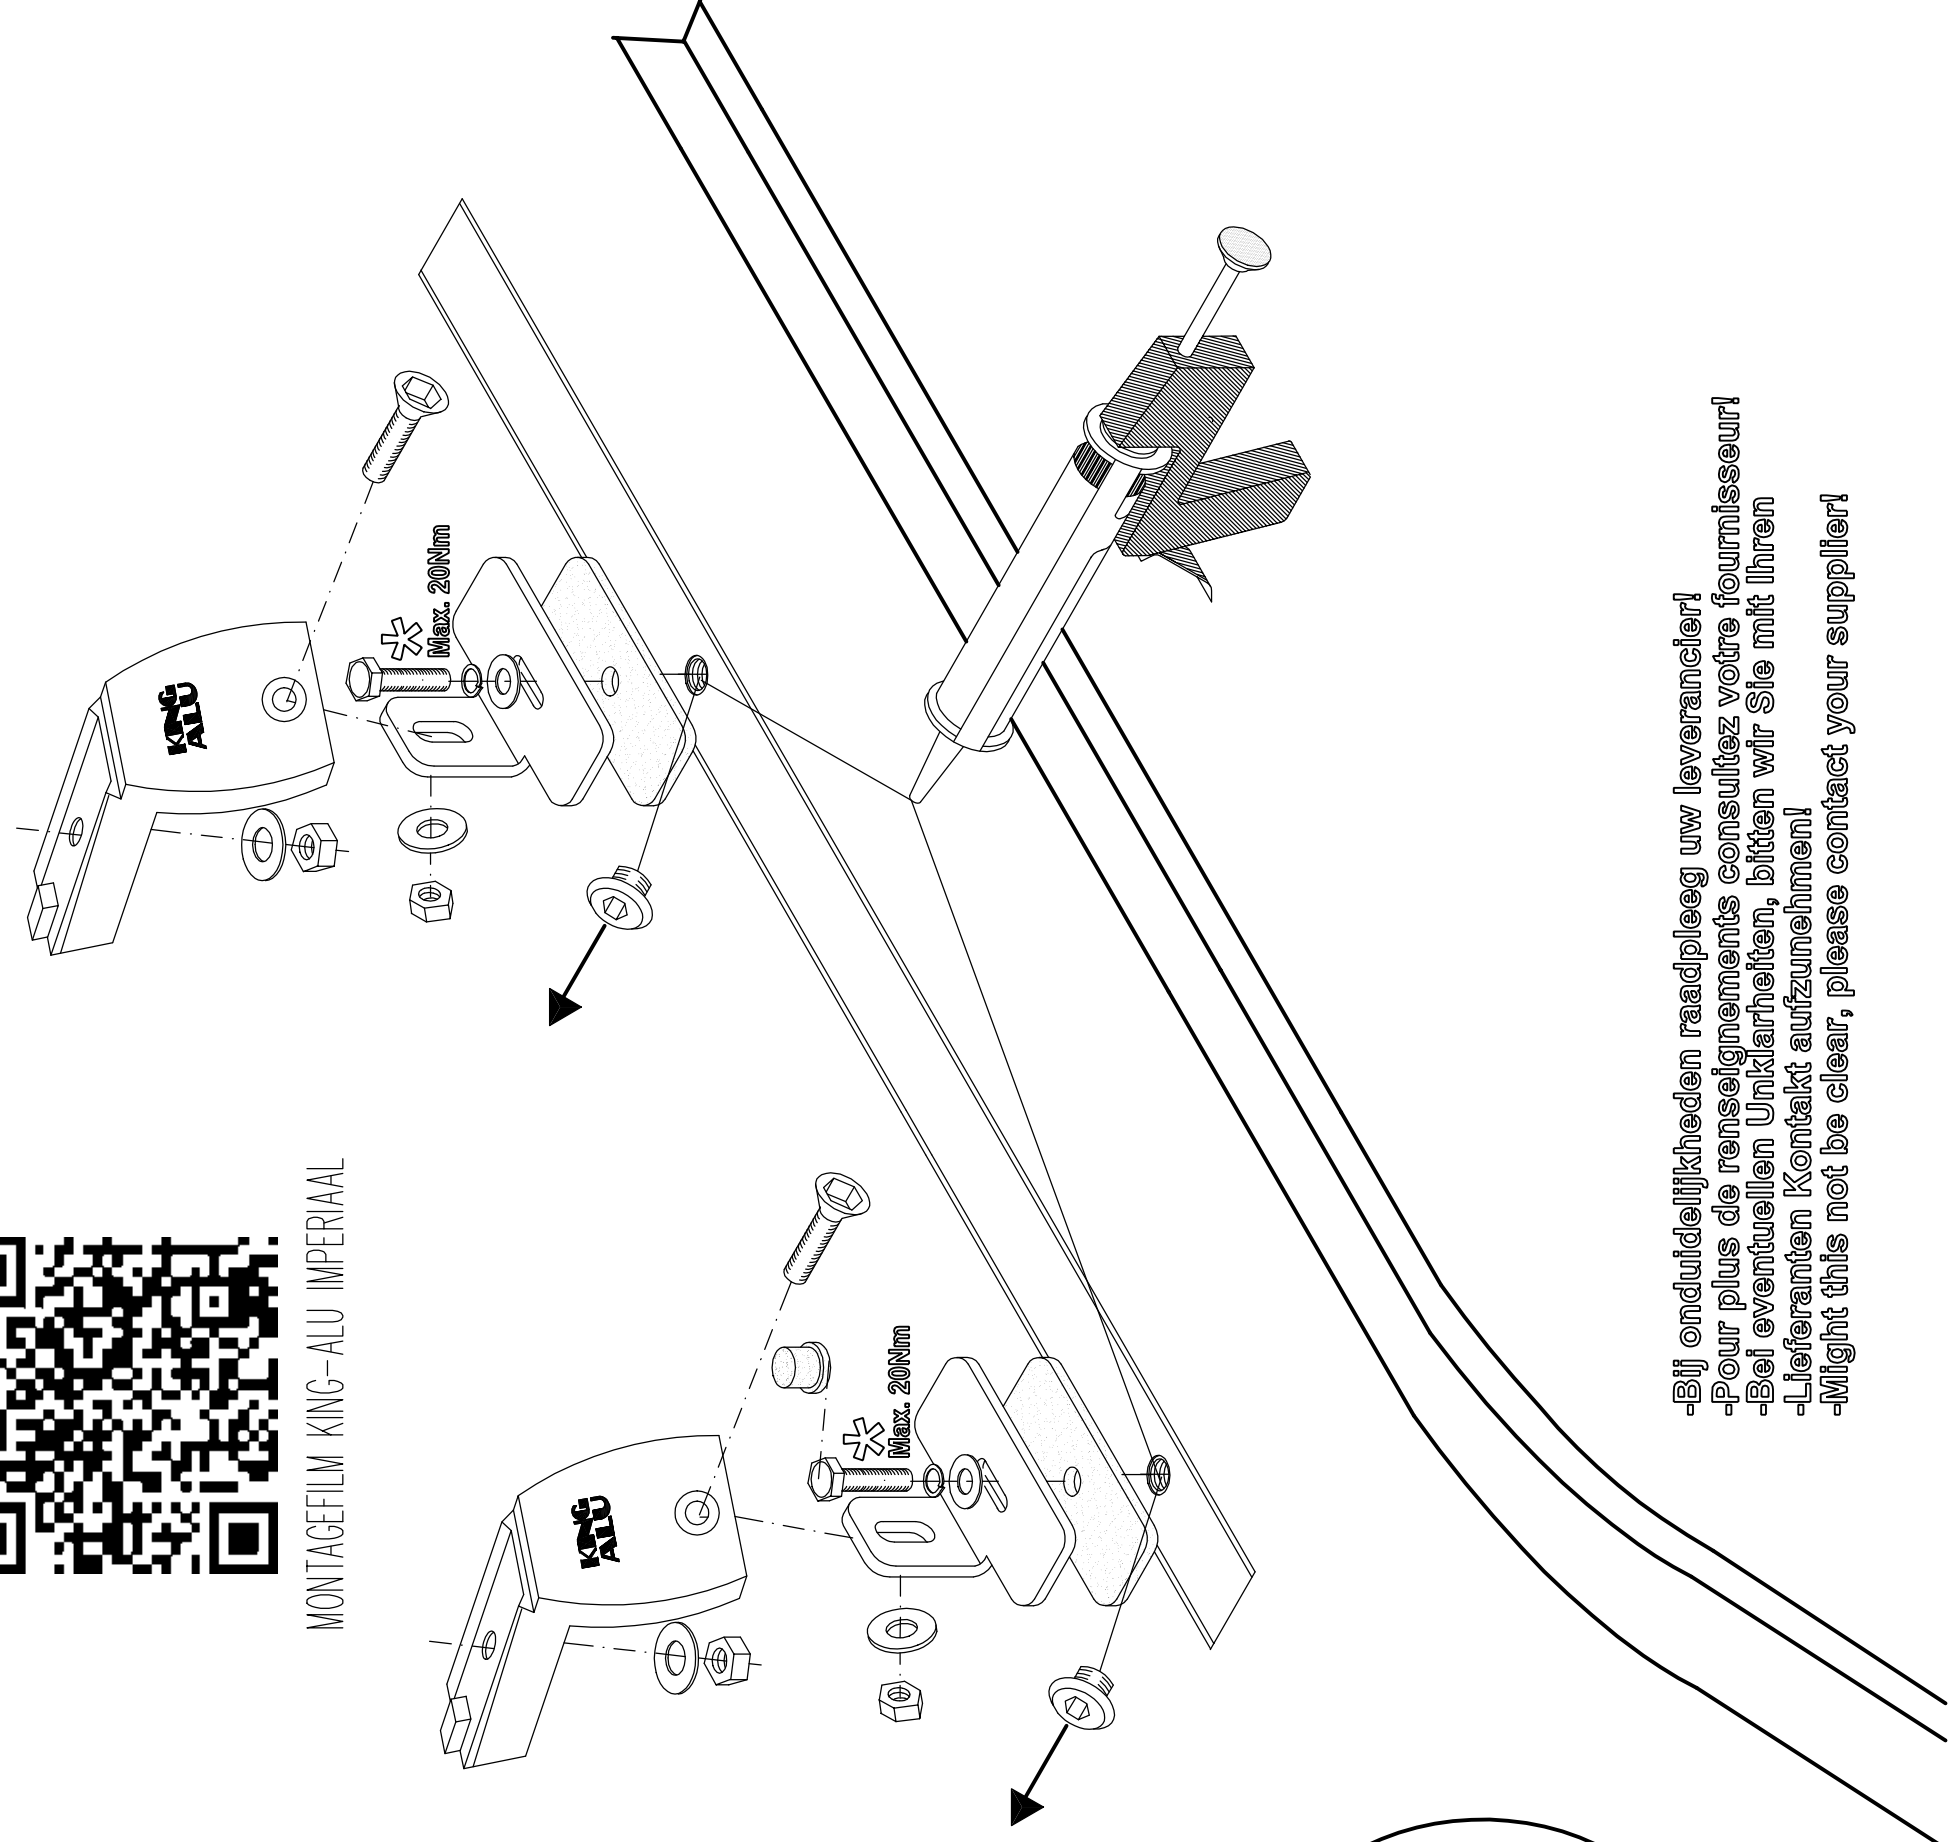

MERCEDES CITAN

RENAULT KANGOO 2008

220x123 cm.

		6X	6X
		6X	6X
		6X	6X
		6X	6X
		12X	2X

www.king-ping.com
info@king-ping.com

MONTAGEFILM KING-ALU IMPERIAAL

- Bij onduidelijkheden raadpleeg uw leverancier!
- Pour plus de renseignements consultez votre fournisseur!
- Bei eventuellen Unklarheiten, bitten wir Sie mit Ihren Lieferanten Kontakt aufzunehmen!
- Might this not be clear, please contact your supplier!

ALUREKD220123S ALUMEC D220123S- 06/2013