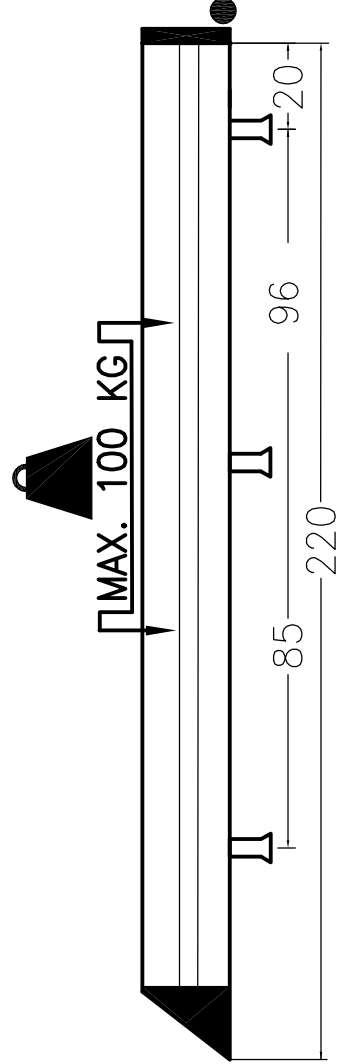

MERCEDES CITAN

RENAULT KANGOO 2008

220x123 cm.

		6X	6X
		6X	6X
		6X	6X
		6X	6X
		12X	2X

www.king-ping.com
info@king-ping.com

MONTAGEFILM KING-ALU IMPERIAAL

- Bij onduidelijkheden raadpleeg uw leverancier!
- Pour plus de renseignements consultez votre fournisseur!
- Bei eventuellen Unklarheiten, bitten wir Sie mit Ihren Lieferanten Kontakt aufzunehmen!
- Might this not be clear, please contact your supplier!

ALUREKD220123S ALUMEC D220123S- 06/2013