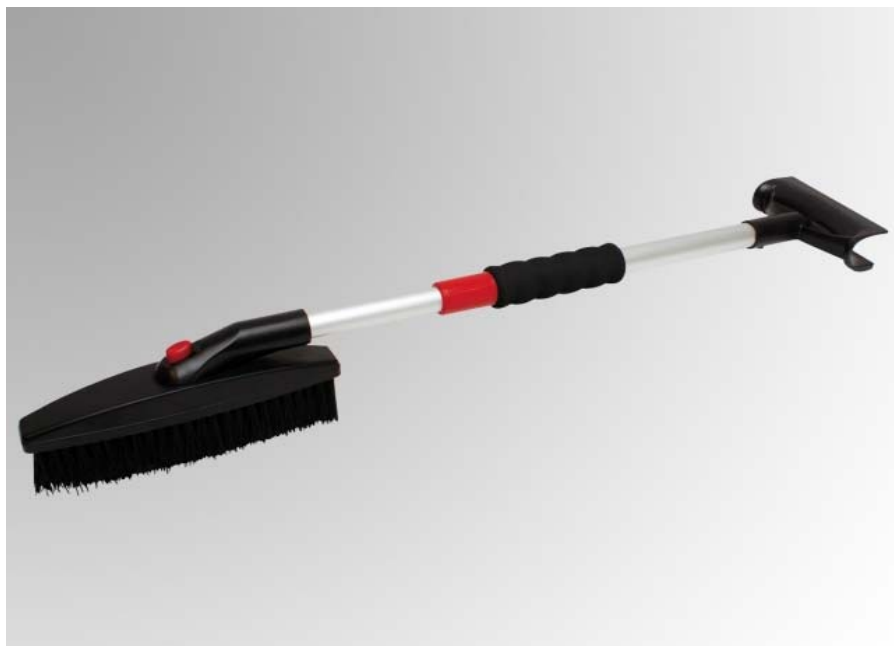

## Schneebesen mit Eiskratzer DELUXE

**Artikel-Nr.:** 50102025

**Hersteller:** APA

**Hersteller-Nr.:** 89046

**EAN/GTIN:** 4007138890462

### Eigenschaften:

- Anwendung: Zur Entfernung von Eis und Schnee für Vans und Kleinbusse
- Besenbesatz ist um 360° drehbar, Teleskopstiel
- Mit Auffangmulde für Schneematsch
- Mit extra starken Eisbrecherzähnen
- Material: Kunststoff, Aluminium, Softgriff
- Länge: 60-90cm
- Klingebreite: 14cm
- Besenbreite: 24cm
- Farbe: schwarz/silber/rot