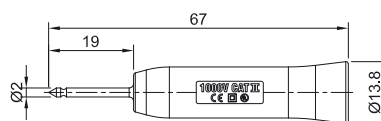

Aufsteckbare Ø 4 mm-Prüfspitze PB200

Aufsteckbare Ø 4 mm-Prüfspitze.

Bestell-Nr.	Typ	Bemessungsspannung		*Farben
68.9481-*	PB200	1000 V, CAT II		21 22 23 28

Aufsteckbare Ø 2 mm-Prüfspitze PT200

Aufsteckbare Ø 2 mm-Prüfspitze.

Bestell-Nr.	Typ	Bemessungsspannung		*Farben
68.9483-21	PT200	1000 V, CAT II		21

Aufsteckbarer Referenzkontakt GS400

Aufsteckbarer Referenzkontakt.

Bestell-Nr.	Typ	Bemessungsspannung		Farbe
68.9443-21	GS400	AC 30 V/DC 60 V		21