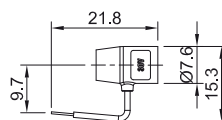

Aufsteckbare Ø 4 mm-Prüfspitze PB200

Aufsteckbare Ø 4 mm-Prüfspitze.

Bestell-Nr.	Typ	Bemessungsspannung		*Farben
68.9481-*	PB200	1000 V, CAT II		21 22 23 28

Aufsteckbare Ø 2 mm-Prüfspitze PT200

Aufsteckbare Ø 2 mm-Prüfspitze.

Bestell-Nr.	Typ	Bemessungsspannung		*Farben
68.9483-21	PT200	1000 V, CAT II		21

Aufsteckbarer Referenzkontakt GS400

Aufsteckbarer Referenzkontakt.

Bestell-Nr.	Typ	Bemessungsspannung		Farbe
68.9443-21	GS400	AC 30 V/DC 60 V		21