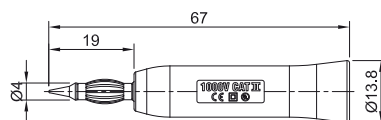

Aufsteckbare Ø 4 mm-Prüfspitze PB200

Aufsteckbare Ø 4 mm-Prüfspitze.

Bestell-Nr.	Typ	Bemessungsspannung		*Farben
68.9481-*	PB200	1000 V, CAT II		21 22 23 28

Aufsteckbare Ø 2 mm-Prüfspitze PT200

Aufsteckbare Ø 2 mm-Prüfspitze.

Bestell-Nr.	Typ	Bemessungsspannung		*Farben
68.9483-21	PT200	1000 V, CAT II		21

Aufsteckbarer Referenzkontakt GS400

Aufsteckbarer Referenzkontakt.

Bestell-Nr.	Typ	Bemessungsspannung		Farbe
68.9443-21	GS400	AC 30 V/DC 60 V		21