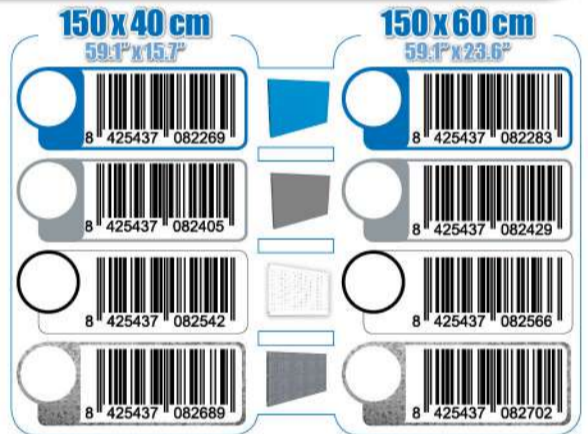

SIMONWORK

PANELCLICK 1500

1 Panel perforado • Perforated shelf • Lochblech • Panneau perforé • Painel perfurado

2 KIT PANELCLICK + 8 HOOKS

3 KIT PANELCLICK + 14 HOOKS + 3 ACCESOR.

4 KIT PANELCLICK + 22 HOOKS + 3 ACCESOR.

5 KIT PANELCLICK + 22 HOOKS + 8 ACCESOR.