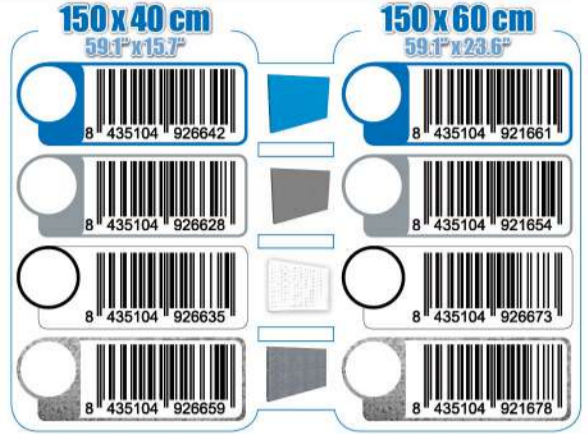

SIMONWORK

PANELCLICK 1500

1 Panel perforado • Perforated shelf • Lochblech • Panneau perforé • Painel perfurado

2 KIT PANELCLICK + 8 HOOKS

3 KIT PANELCLICK + 14 HOOKS + 3 ACCESOR.

4 KIT PANELCLICK + 22 HOOKS + 3 ACCESOR.

5 KIT PANELCLICK + 22 HOOKS + 8 ACCESOR.