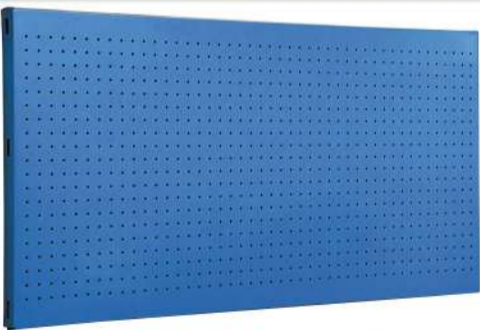

SIMONWORK

PANELCLICK 1500

1 Panel perforado • Perforated shelf • Lochblech • Panneau perforé • Painel perfurado

2 KIT PANELCLICK + 8 HOOKS

3 KIT PANELCLICK + 14 HOOKS + 3 ACCESOR.

4 KIT PANELCLICK + 22 HOOKS + 3 ACCESOR.

5 KIT PANELCLICK + 22 HOOKS + 8 ACCESOR.