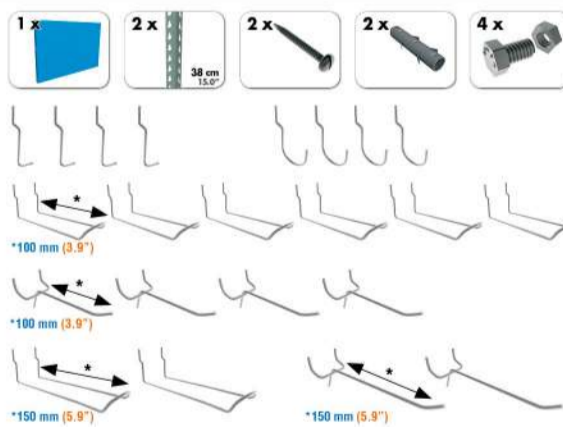

SIMONWORK

PANELCLICK 1500

1 Panel perforado • Perforated shelf • Lochblech • Panneau perforé • Painel perfurado

2 KIT PANELCLICK + 8 HOOKS

3 KIT PANELCLICK + 14 HOOKS + 3 ACCESOR.

4 KIT PANELCLICK + 22 HOOKS + 3 ACCESOR.

5 KIT PANELCLICK + 22 HOOKS + 8 ACCESOR.