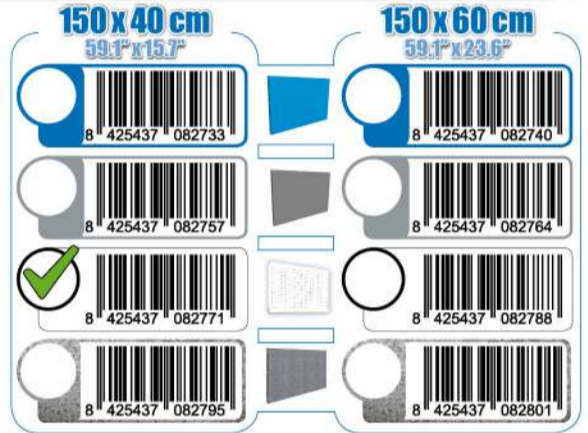

SIMONWORK

PANELCLICK 1500

1 Panel perforado • Perforated shelf • Lochblech • Panneau perforé • Painel perfurado

2 KIT PANELCLICK + 8 HOOKS

3 KIT PANELCLICK + 14 HOOKS + 3 ACCESOR.

4 KIT PANELCLICK + 22 HOOKS + 3 ACCESOR.

5 KIT PANELCLICK + 22 HOOKS + 8 ACCESOR.