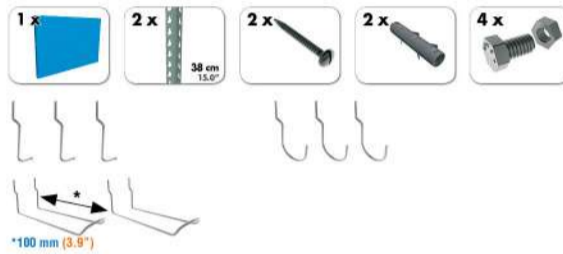

SIMONWORK

PANELCLICK 1500

1 Panel perforado • Perforated shelf • Lochblech • Panneau perforé • Painel perfurado

2 KIT PANELCLICK + 8 HOOKS

3 KIT PANELCLICK + 14 HOOKS + 3 ACCESOR.

4 KIT PANELCLICK + 22 HOOKS + 3 ACCESOR.

5 KIT PANELCLICK + 22 HOOKS + 8 ACCESOR.