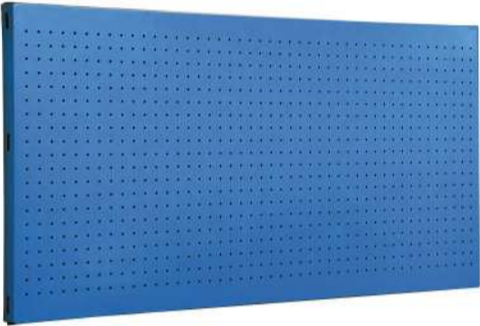

SIMONWORK

PANELCLICK 1500

1 Panel perforado • Perforated shelf • Lochblech • Panneau perforé • Painel perfurado

2 KIT PANELCLICK + 8 HOOKS

3 KIT PANELCLICK + 14 HOOKS + 3 ACCESOR.

4 KIT PANELCLICK + 22 HOOKS + 3 ACCESOR.

5 KIT PANELCLICK + 22 HOOKS + 8 ACCESOR.