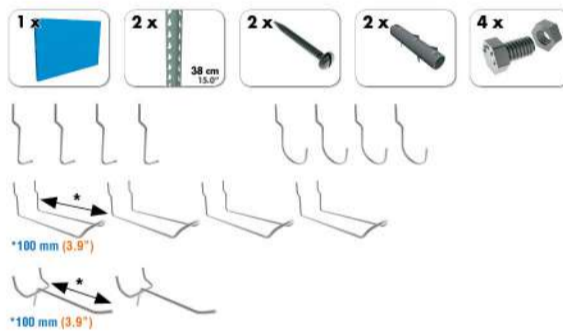

SIMONWORK

PANELCLICK 1500

1 Panel perforado • Perforated shelf • Lochblech • Panneau perforé • Painel perfurado

2 KIT PANELCLICK + 8 HOOKS

3 KIT PANELCLICK + 14 HOOKS + 3 ACCESOR.

4 KIT PANELCLICK + 22 HOOKS + 3 ACCESOR.

5 KIT PANELCLICK + 22 HOOKS + 8 ACCESOR.