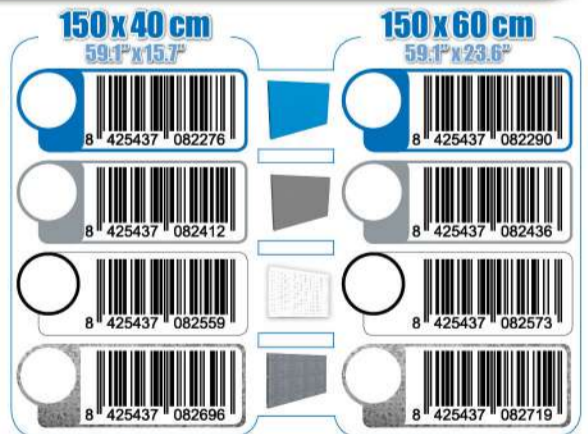

SIMONWORK

PANELCLICK 1500

1 Panel perforado • Perforated shelf • Lochblech • Panneau perforé • Painel perfurado

2 KIT PANELCLICK + 8 HOOKS

3 KIT PANELCLICK + 14 HOOKS + 3 ACCESOR.

4 KIT PANELCLICK + 22 HOOKS + 3 ACCESOR.

5 KIT PANELCLICK + 22 HOOKS + 8 ACCESOR.