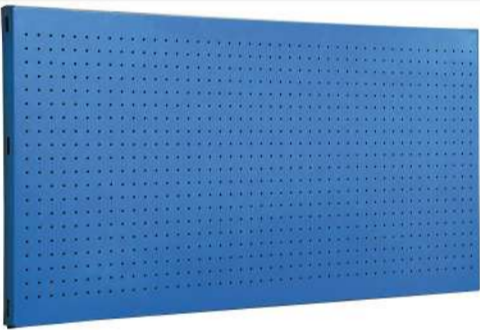

SIMONWORK

PANELCLICK 1500

1 Panel perforado • Perforated shelf • Lochblech • Panneau perforé • Painel perfurado

2 KIT PANELCLICK + 8 HOOKS

3 KIT PANELCLICK + 14 HOOKS + 3 ACCESOR.

4 KIT PANELCLICK + 22 HOOKS + 3 ACCESOR.

5 KIT PANELCLICK + 22 HOOKS + 8 ACCESOR.