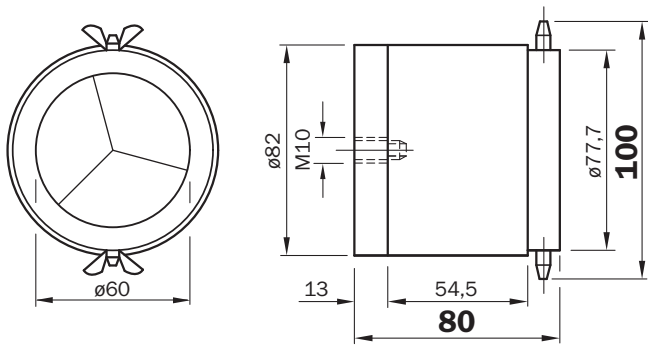

Maßzeichnung (Maße in mm)