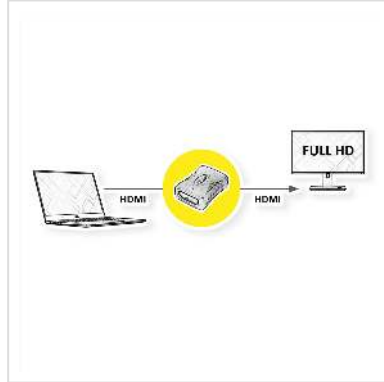

VALUE HDMI Kupplung Buchse - Buchse

Artikelnummer	12.99.3151
Hersteller	VALUE
Hersteller-Art.-Nr.	12.99.3151
EAN (Einzelstück)	7611990116294

HDMI-HDMI Adapter

Zur Verbindung zweier HDMI Kabel.

Dieser Adapter ist eine einfache und kostengünstige Lösung!

Abmessungen: 12 x 23 x 33 mm

Technische Daten

Hersteller	VALUE
Produktgruppe	Adapter, Terminatoren, Konverter
Produkttyp	HDMI-HDMI Adapter
Farbe	schwarz
Max. Auflösung	1920 x 1080 / 1920 x 1200 @60Hz (2K, Full HD)
Anschlüsse Seite 1 (PC)	HDMI Buchse
Anschlüsse Seite 2 (Peripherie)	HDMI Buchse
Seite 1 Typ des Anschlusses	HDMI Typ A

Aktiv / Passiv	passiv
----------------	--------

Anwendungsbereich	extern
-------------------	--------

Abmessungen (HxBxT)	12 x 23 x 33 mm
---------------------	-----------------

Höhe	12 mm
------	-------