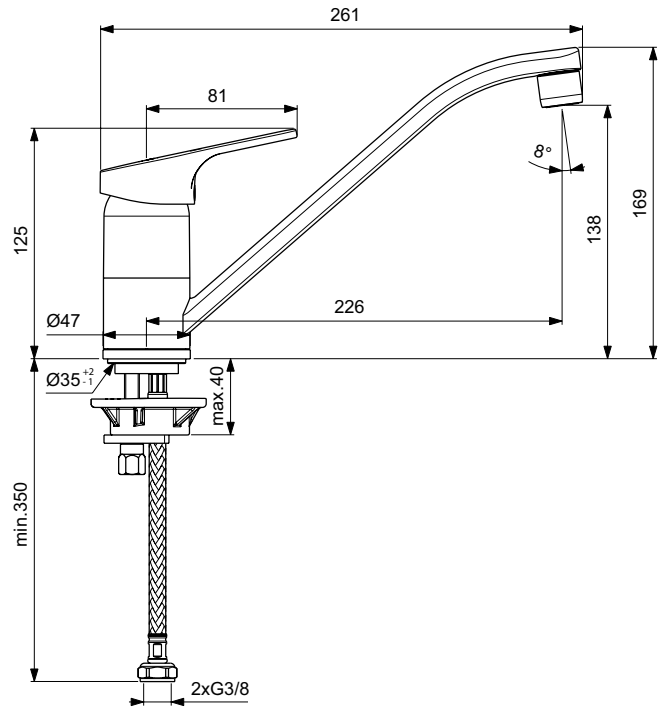

Ideal Standard

Armaturen

Cerafit

Artikel-Nr.: BC133AA

Küchenarmatur BlueStart

Cerafit Küchenarmatur BlueStart

Farbe: AA - Chrom

Technologie: Blue Technology, Firmaflow

Eigenschaften: .EasyFix

- .BlueStart
- .Click-Technologie
- .Heißwassertemperaturbegrenzer
- .Schwenkbarer Auslauf
- .SmartShine Oberfläche
- .Wassersparend
- .Energiesparend

Mehr Produktdetails:

Type:	Küchenarmatur
Montage:	Standmontage
Funktionsweise:	Einhebel
Zulassungen:	DIN EN 817, DIN EN 200, DIN 4109 Gruppe 1
Betriebsdruck (bar):	3
Durchfluß (L):	9
Hahnlöcher:	1
Gewicht (kg):	1,14
Material:	Messing
Höhe (mm):	169
Breite (mm):	47
Tiefe/Ausladung (mm):	260