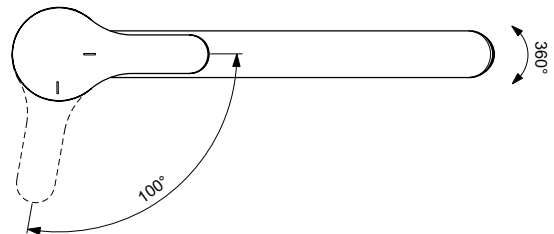

Ideal Standard

Armaturen

Cerafit

Artikel-Nr.: BC133AA

Küchenarmatur BlueStart

Cerafit Küchenarmatur BlueStart

Farbe: AA - Chrom

Technologie: Blue Technology, Firmaflow

Eigenschaften: .EasyFix

- .BlueStart
- .Click-Technologie
- .Heißwassertemperaturbegrenzer
- .Schwenkbarer Auslauf
- .SmartShine Oberfläche
- .Wassersparend
- .Energiesparend

Mehr Produktdetails:

Type:	Küchenarmatur
Montage:	Standmontage
Funktionsweise:	Einhebel
Zulassungen:	DIN EN 817, DIN EN 200, DIN 4109 Gruppe 1
Betriebsdruck (bar):	3
Durchfluß (L):	9
Hahnlöcher:	1
Gewicht (kg):	1,14
Material:	Messing
Höhe (mm):	169
Breite (mm):	47
Tiefe/Ausladung (mm):	260