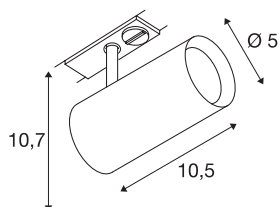

## NOBLO SPOT

weiß, 2700K, 36°, inkl. 1P.-Adapter

Dreh- und schwenkbarer LED Strahler NOBLO mit passendem Adapter für das 1Phasen Hochvolt-Schiene-System. Die Leuchte überzeugt mit einem schlanken Design und ist somit ideal für moderne Lichtkonzepte. Die aus Aluminium gefertigte Leuchte ist mit einer Premium LED Modul bestückt.

## TECHNISCHE DATEN

Art. Nr.	1001863
Anzahl unterschiedliche Lichtauslässe	1
Dreh- oder Schwenkbar	rotary bar and tiltable
IP Code	IP 20
Montage	Aufbau
Montagedetails	Schiene Decke, Schiene Wand
Dimmbar	Ja
Technologie der Dimmung	Phasenabschnitt
Primäre Nennspannung	220-240V ~50/60Hz
Sekundär Strom / Spannung	350 mA
Schutzklasse	I
Wattage	8 W
minimale Umgebungstemperatur	-20 °C
maximale Umgebungstemperatur	30 °C
Betriebswirkungsgrad (LOR)	0,8
Anzahl Leuchten an LS B16A	128
Anzahl Leuchten an LS C16A	160
Höhe Einschaltstrom	3.5 A
Dauer Einschaltstrom	120 µs
Stroboskop-Effekt (SVM)	0.4
Lumen	620 lm
Lichtfarbtemperatur	2700 Kelvin

## Lichtquelle

916369	
--------	---

<b>Abstrahlwinkel</b>	36 °
<b>Farbe</b>	weiß
<b>CRI</b>	80
<b>LXXBXX Daten</b>	L70B50
<b>Lebensdauer</b>	30000 h
<b>Risikogruppe</b>	1
<b>Länge</b>	10.5 cm
<b>Höhe</b>	10.7 cm
<b>Durchmesser</b>	5 cm
<b>Nettogewicht</b>	0.245 kg
<b>Bruttogewicht</b>	0.325 kg