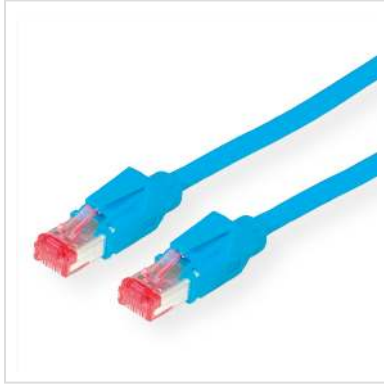

# Cordon DRAKA Cat.6 (Classe E) S/FTP H, bleu, 3 m

<b>Numéro d'article</b>	21.05.2034
<b>Constructeur</b>	Draka Holding
<b>Référence constructeur</b>	21.05.2034
<b>EAN (pièce unique)</b>	7611990751563

## DRAKA UC900 SS27: cordon flexible de grande qualité avec blindage spécifique pour une utilisation jusqu'à 250Mhz

- Cordon blindé confectionné avec connecteurs RJ45 blindés HiRose TM21, protection antipliage
- Assignation des connecteurs: 8 fils 1:1
- Structure: Câble de type S/STP (piMF)
- Impédance: 100Ω
- Conducteur: 8 fils AWG 27/7 tresse de cuivre étamé
- Diamètre extérieur nominal 5,9mm
- Blindage global: tresse en cuivre étamé
- Code couleur: blanc-vert/vert, blanc-orange/orange, bleu/blanc-bleu, blanc-brun/brun
- Remarque: Version anti-halogène

Nous conseillons pour la réalisation d'un câblage structuré d'utiliser les éléments suivants:

- Câble DRAKA UC900 4P, réf. 21.05.4042/3, boîtier de raccordement TELEGÄRTNER AMJ-45 8/8 UP/50, réf. 25.16.8650 ou 25.16.8658, panneau de brassage 19" TELEGÄRTNER MPP24-HS, réf. 26.11.0526, et cordon DRAKA UC900 S/FTP avec connecteur HiRose TM21, réf.

### Caractéristiques techniques

Constructeur      Draka Holding

Groupe de produits	Câble Twisted Pair
Types de produits	Cordon S/FTP-PiMF
Couleur	bleu
Longueur	3 m
Type de protection	PiMF
Qualité de transmission	Cat6 / Class E
Impédance	100 Ohm
Nombre de fils	8
Diamètre des fils (AWG)	AWG 27
Type de fils	Tresse
Couleur (douille)	bleu
Ø externe du câble	5,9mm
Câble LSOH	oui
Type de connecteur face 1	RJ-45
Genre du connecteur face 1	Mâle
Type de connecteur face 2	RJ-45
Genre du connecteur face 2	Mâle
Connecteur type RJ45	HiRose TM21
Hauteur du colis	30 mm
Largeur du colis	190 mm
Profondeur du colis	230 mm
Poids du paquet	0.115 kg