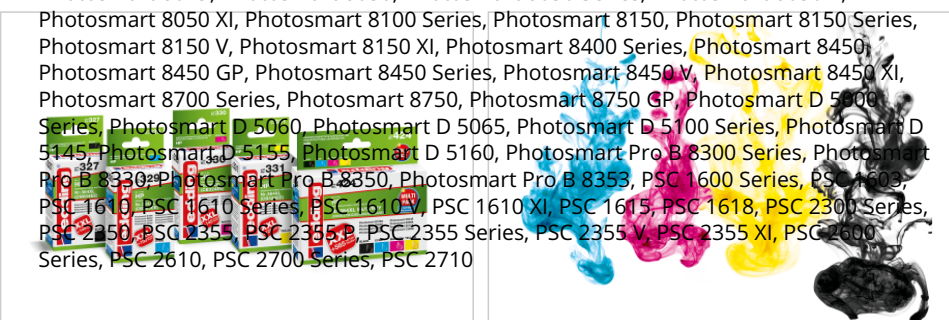

DATENBLATT

edding Tintenpatrone EDD-165 ersetzt HP 344 (C9363EE)