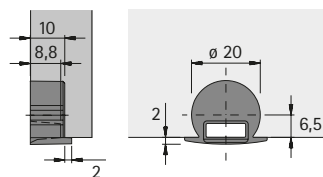

Anschlagwinkel

- ▶ Zum Anschrauben
- ▶ Stahl vernickelt

Bestell-Nr.	VE
0 072 684	1/100 St.

Anschlagwinkel

- ▶ Zum Anschrauben
- ▶ Stahl vernickelt

Bestell-Nr.	VE
0 073 318	1/100 St.

Anschlagwinkel Wing

- ▶ Zum Einpressen
- ▶ Für den Einbau mit Faltschiebetürbeschlägen Wing 77
- ▶ Vernickelt

Seitenverweis:

- ▶ Faltschiebetürbeschlag Wing 77, siehe Seite 576 - 577

Bestell-Nr.	VE
0 079 738	1/20 St.

hettich.com/short/f4a1b5