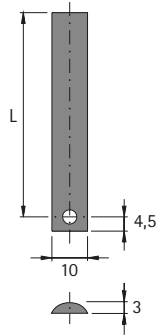

Zylinderschubstangenschloss

- ▶ Prestige 2000
- ▶ Für auswechselbare Griffelemente und ProDecor Griffelemente

Schubstange 10 x 3 mm

- ▶ Stahl vernickelt

Länge mm	Bestell-Nr.	VE
1000	0 072 687	1/10 St.
1600	0 072 688	1/10 St.

Anschlagwinkel

- ▶ Zum Anschrauben
- ▶ Stahl vernickelt

Bestell-Nr.	VE
0 072 684	1/100 St.

Anschlagwinkel

- ▶ Zum Anschrauben
- ▶ Stahl vernickelt

Bestell-Nr.	VE
0 073 318	1/100 St.

Anschlagwinkel Wing

- ▶ Zum Einpressen
- ▶ Für den Einbau mit Faltschiebetürbeschlägen Wing 77
- ▶ Vernickelt

Seitenverweis:

- ▶ Faltschiebetürbeschlag Wing 77, siehe Seite 576 - 577

Bestell-Nr.	VE
0 079 738	1/20 St.

hettich.com/short/f4a1b5