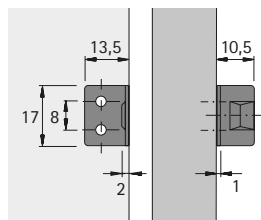

Anschlagwinkel

- ▶ Zum Anschrauben
- ▶ Stahl vernickelt

Bestell-Nr.	VE
0 072 684	1/100 St.

Anschlagwinkel

- ▶ Zum Anschrauben
- ▶ Stahl vernickelt

Bestell-Nr.	VE
0 073 318	1/100 St.

Anschlagwinkel Wing

- ▶ Zum Einpressen
- ▶ Für den Einbau mit Faltschiebetürbeschlägen Wing 77
- ▶ Vernickelt

Seitenverweis:

- ▶ Faltschiebetürbeschlag Wing 77, siehe Seite 576 - 577

Bestell-Nr.	VE
0 079 738	1/20 St.

hettich.com/short/f4a1b5