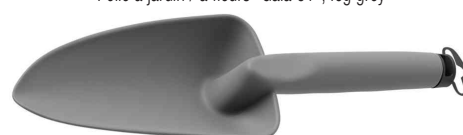

tera[®]
in
our
hands

Pelle à jardin / à fleurs "Gaia"

- outil de plantation robuste
- pelle de plantation en plastique résistant
- forme ergonomique - tient bien en main
- résistante aux UV et très légère
- avec oeillet de suspension
- belles couleurs

Gaia 01 : largeur : env. 70 mm

Gaia 02 : largeur : env. 90 mm

Vous trouverez d'autres outils de plantation de la série sur notre site internet

Pelle à jardin / à fleurs "Gaia 01", curry

Pelle à jardin / à fleurs "Gaia 01", dark forest

Pelle à jardin / à fleurs "Gaia 01", fog grey

Pelle à jardin / à fleurs "Gaia 02", curry

Pelle à jardin / à fleurs "Gaia 02", dark forest

Pelle à jardin / à fleurs "Gaia 02", fog grey

Visuel de référence : présente la série en utilisation