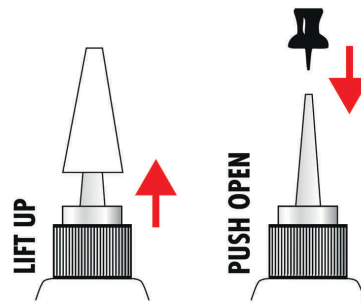

Anwendungsbeispiele:

- ideal geeignet für nicht saugende Untergründe (z.B. Synthetikpapier, Keramik, Glas, Metall u.v.m.)

Für wen geeignet:

- Hobbykünstler

Permanente Tinte ALCOHOL INK, Blister

Dosierspitze