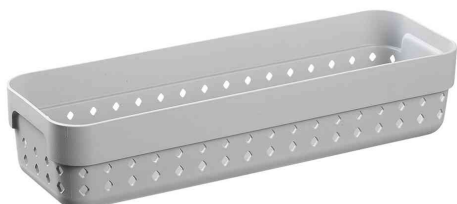

Stapelkörbchen SEOUL ORGANIZER M

- modernes Design durch "Diamantlöcher"
- Material: PP (schwarz und hellgrau hergestellt aus Post-Consumer-Recycling-Kunststoff (PP))
- ideal für die Aufbewahrung von kleinen Gegenständen

Stapelkörbchen SEOUL ORGANIZER M, dunkelgrau

Stapelkörbchen SEOUL ORGANIZER M, dunkelgrün

Stapelkörbchen SEOUL ORGANIZER M, dunkelorange

Stapelkörbchen SEOUL ORGANIZER M, hellgrau

Stapelkörbchen SEOUL ORGANIZER M, schwarz

Stapelkörbchen SEOUL ORGANIZER M, weiß

Symbolbild: zeigt das Produkt in Anwendung

Symbolbild: zeigt das Produkt in Anwendung

Symbolbild: zeigt das Produkt in Anwendung

Produkt	Ausführung	Maße	Farbe	VE	Hersteller- Nummer	Bestell- Nummer
Stapelkörbchen SEOUL ORGANIZER M		(B)78 x (T)238 x (H)50 mm	dunkelgrau		50220802	63600041
		(B)78 x (T)238 x (H)50 mm	dunkelgrün		50220807	63600282
		(B)78 x (T)238 x (H)50 mm	dunkelorange		50220806	63600281
		(B)78 x (T)238 x (H)50 mm	hellgrau		50220805	63600044
		(B)78 x (T)238 x (H)50 mm	schwarz		50220804	63600043
		(B)78 x (T)238 x (H)50 mm	weiß		50220800	63600039