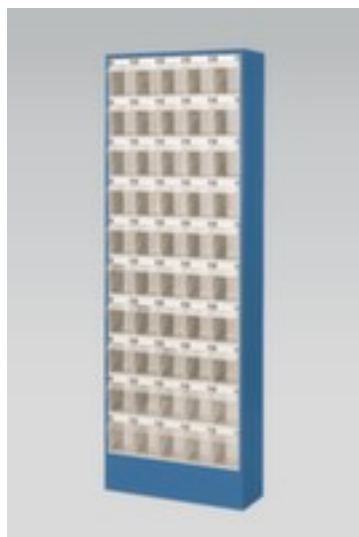

armoïre à tiroirs avec bacs repliables

hauteur x largeur x profondeur 1820 x 634 x 200 mm, 50 bacs, boîtier avec laquage

Numéro d'article: 100581

Armoïre à tiroirs avec bacs repliables

armoïre à tiroirs avec bacs repliables

- hauteur x largeur x profondeur 1820 x 634 x 200 mm
- 50 bacs
- 50 x H x l x P 150 x 113 x 102 mm
- corps acier avec finition époxy résistante aux chocs et aux rayures
- boîtier en acier / bacs en ABS
- boîtier avec laquage
- bacs en transparent
- bacs rabattable et amovible
- avec poignée barre avec champ d'inscription
- volume de livraison : étiquettes incluses
- note de commande : veuillez indiquer le coloris du corps lors de la commande, sans indication, le bleu brillant RAL5007 sera livré

type de récipient	bloc pour petites pièces	surface de boîtier	laqué
norme européenne	non	matériau de bac	ABS
hauteur	1820 mm	couleur du bac	transparent
largeur	634 mm	fonctionnement bac	rabattable/amovible
profondeur	200 mm	poignée	poignée barre avec champ d'inscription
nombre de bacs	50 pièce	rotatif	non
Nombre de bacs x taille	50 x H x l x P 150 x 113 x 102 mm	convient pour aliments	non
Matériau corps	acier	volume de livraison	étiquettes incluses
surface de corps	finition peinture époxy	note de commande	indiquer le coloris du corps lors de la commande
matériau de boîtier	acier	Poids	38 kg