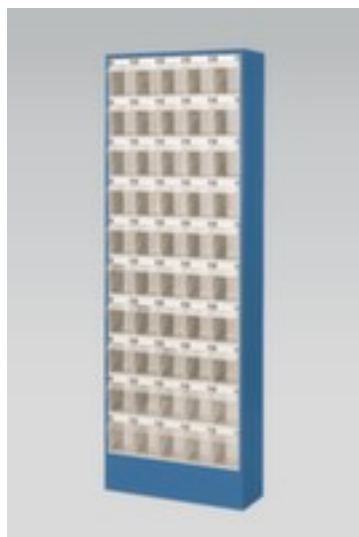

armoires à tiroirs avec bacs repliables

hauteur x largeur x profondeur 1820 x 634 x 200 mm, 50 bacs, boîtier avec laquage

Numéro d'article: 100581

Armoire à tiroirs avec bacs repliables

armoires à tiroirs avec bacs repliables

- hauteur x largeur x profondeur 1820 x 634 x 200 mm
- 50 bacs
- 50 x H x l x P 150 x 113 x 102 mm
- corps acier avec finition époxy résistante aux chocs et aux rayures
- boîtier en acier / bacs en ABS
- boîtier avec laquage
- bacs en transparent
- bacs rabattable et amovible
- avec poignée barre avec champ d'inscription
- volume de livraison : étiquettes incluses
- note de commande : veuillez indiquer le coloris du corps lors de la commande, sans indication, le bleu brillant RAL5007 sera livré

type de récipient	bloc pour petites pièces	surface de boîtier	laqué
norme européenne	non	matériau de bac	ABS
hauteur	1820 mm	couleur du bac	transparent
largeur	634 mm	fonctionnement bac	rabattable/amovible
profondeur	200 mm	poignée	poignée barre avec champ d'inscription
nombre de bacs	50 pièce	rotatif	non
Nombre de bacs x taille	50 x H x l x P 150 x 113 x 102 mm	convient pour aliments	non
Matériau corps	acier	volume de livraison	étiquettes incluses
surface de corps	finition peinture époxy	note de commande	indiquer le coloris du corps lors de la commande
matériau de boîtier	acier	Poids	38 kg