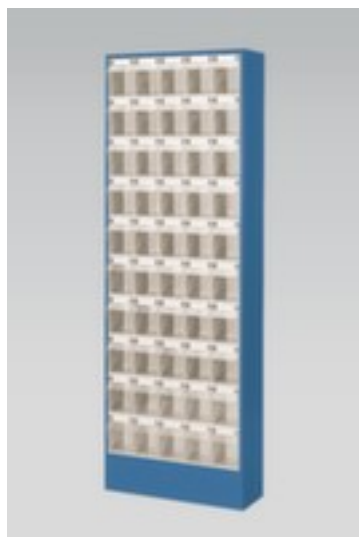

armoïre à tiroirs avec bacs repliables

hauteur x largeur x profondeur 1820 x 634 x 200 mm, 50 bacs, boîtier avec laquage

Numéro d'article: 100581

Armoire à tiroirs avec bacs repliables

armoïre à tiroirs avec bacs repliables

- hauteur x largeur x profondeur 1820 x 634 x 200 mm
- 50 bacs
- 50 x H x l x P 150 x 113 x 102 mm
- corps acier avec finition époxy résistante aux chocs et aux rayures
- boîtier en acier / bacs en ABS
- boîtier avec laquage
- bacs en transparent
- bacs rabattable et amovible
- avec poignée barre avec champ d'inscription
- volume de livraison : étiquettes incluses
- note de commande : veuillez indiquer le coloris du corps lors de la commande, sans indication, le bleu brillant RAL5007 sera livré

type de récipient	bloc pour petites pièces	surface de boîtier	laqué
norme européenne	non	matériau de bac	ABS
hauteur	1820 mm	couleur du bac	transparent
largeur	634 mm	fonctionnement bac	rabattable/amovible
profondeur	200 mm	poignée	poignée barre avec champ d'inscription
nombre de bacs	50 pièce	rotatif	non
Nombre de bacs x taille	50 x H x l x P 150 x 113 x 102 mm	convient pour aliments	non
Matériau corps	acier	volume de livraison	étiquettes incluses
surface de corps	finition peinture époxy	note de commande	indiquer le coloris du corps lors de la commande
matériau de boîtier	acier	Poids	38 kg