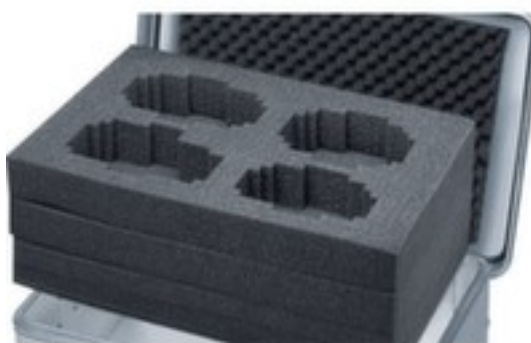

### Mousse prédécoupée

K 424 XC

pour caisse de transport, hauteur x longueur x largeur 380 x 550 x 350 mm, en polyuréthane

Numéro d'article: 146467

## ZARGES Kit de mousse prédécoupée K 424 XC

Mousse prédécoupée

- pour caisse de transport
- kit comprenant : couvercle mousse à picots 30 mm (autocollant) et mousse de fond 10 mm
- hauteur x longueur x largeur 380 x 550 x 350 mm
- en polyuréthane

### Détails techniques

type de récipient	Accessoires	longueur	550 mm
pour type de récipient	caisse de transport	largeur	350 mm
kit comprenant	couvercle mousse à picots 30 mm (autocollant) et mousse	matériau	polyuréthane

	de fond 10 mm	
hauteur	380 mm	Poids 2,7 kg