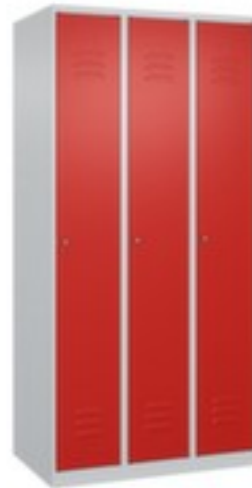

C+P locker Classic Plus

hoogte x breedte x diepte 1850 x 900 x 500 mm, 3 vak(ken), vak breedte 300 mm, Afsluitbaar met cilinderslot, onderbouw staand op vloer met stelschroeven, romp met moffellak in RAL7035 lichtgrijs, front met moffellak in RAL3020 verkeersrood

Artikelnummer: 255643

Classic+

locker

- hoogte x breedte x diepte 1850 x 900 x 500 mm
- 3 vak(ken)
- vak breedte 300 mm
- deuraanslag rechts
- deuropeningshoek 110 °
- per vak een vastgelaste hoedenplank en een kledingstang eronder met 3 niet verdraaibare, dubbele schuifhaken
- openslaande deur met etikettenlijst en ventilatiesleuven
- inliggende deuren met binnenliggende penscharnieren
- Elke deur is standaard uitgerust met een systeem voor gedempte sluiting
- Hoge stabiliteit en torsiestijfheid dankzij materiaalversterking op

Technische details

| | | | |
|----------------------------------|-------------------------|-------------------|--|
| meubeltype | kast | kast uitrusting | hoedenplank, kledingstang, haak |
| type kast | locker | hoedenplank | ja |
| vakken | 3 stuks | kledingstang | ja |
| dubbeldeks | nee | kleehaak | 3 stuks |
| hoogte | 1850 mm | type bank | zonder |
| breedte | 900 mm | type deur | openslaande deur met etikettenlijst en ventilatiesleuven |
| diepte | 500 mm | deur uitvoering | inliggend, binnenliggende penscharnieren |
| breedte vak | 300 mm | deuraanslag | rechts |
| onderbouw | staand op vloer | openingshoek deur | 110 ° |
| afsluitbaar | ja | sluitsysteem | cilinderslot |
| materiaal | staal | ventilatie | behuizing en front |
| materiaal verwerking | gelast | opstelling | wand |
| stabiliteit/versteviging/schoren | vouwen, steunen | levering | voorgemonteerd |
| kleur romp | lichtgrijs // RAL7035 | garantie | 10 jaar |
| kleur voorkant | verkeersrood // RAL3020 | norm | niveau B volgens DIN 4547-2 Inbraakwerend |
| oppervlak romp | gemoffeld | deurdemping | ja |
| oppervlak front | gemoffeld | gewicht | 49,2 kg |