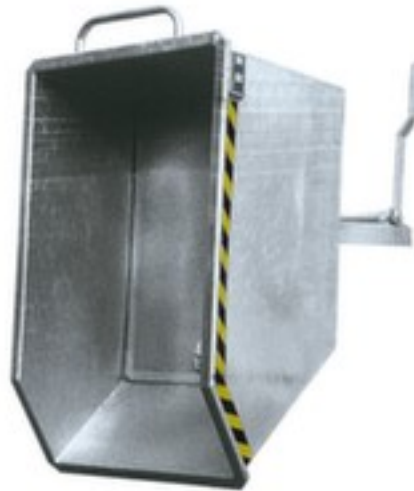

Bauer kiepbak

hoogte x lengte x breedte 680 x 1440 x 1280 mm, inhoud 0,75 m³, draagvermogen 1000 kg, Robuuste constructie van plaatstaal met corrosiebeschermende zinklaag

Artikelnummer: 345465

Bauer Kiepbak voor spaanders

laag model

kiepbak

- lage bouwvorm
- hoogte x lengte x breedte 680 x 1440 x 1280 mm
- inhoud 0,75 m³
- draagvermogen 1000 kg
- gewicht 182 kg
- inrijhoogte x inrijbreedte 60 x 200 mm
- afstand vorksloffen 495 mm
- Kantelfunctie handmatig via trekkoordontgrendeling
- zelfstandig terugzwenken bij openzetten van de bak en automatische vergrendeling van de kantelbeveiliging
- kraan en geperforeerd tussenlegbord (gat Ø 3 mm, deling 6 mm)
- Hoge stabiliteit door omgeslagen randversteving rondom
- Robuuste constructie van plaatstaal met corrosiebeschermende zinklaag

Technische details

baktype	kiepbak	hoogte vorksloten	60 mm
inhoud	0,75 m ³	breedte vorksloten	200 mm
hoogte	680 mm	afstand vorkkokers	495 mm
lengte	1440 mm	inrijdbreedte	495 mm
breedte	1280 mm	kraan	ja
draagvermogen	1000 kg	stapelbaar	nee
bouwwijze	lage bouwvorm	nestbaar	nee
materiaal	plaatstaal	geschikt voor gevaarlijke stoffe	nee
stabiliteit/versteviging/schoren	omgeslagen randversteviging rondom	oppervlak	verzinkt
kantelfunctie	handmatig	kleur uitvoering	verzinkt
terugzwenkfunctie	zelfstandig terugzwenken bij openzetten van de bak	plafond	als accessoire (niet inbegrepen)
kantelbeveiliging	Kantelbeveiliging automatisch	type deksel	klapdeksel
onderrijdbaar	ja	gewicht	182 kg