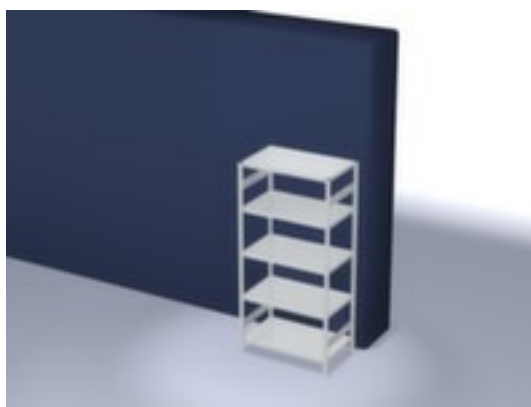

hofs rayonnage - rayonnage départ

hauteur x largeur x profondeur 2000 x 1060 x 635 mm, charge max. par tablette 140 kg, 5 niveaux avec tablette en acier, angle d'installation droit, utilisation bilatéral - possibilité d'installation flexible librement dans la pièce, montants galvanisé avec revêtement en plastique en RAL7035 gris clair, niveaux galvanisé avec revêtement en plastique en RAL7035 gris clair

Numéro d'article: 859043

hofs
REGALSYSTEME

hofs Rayonnage avec traverses

Rayonnage de départ

rayonnage - rayonnage départ

- Convient pour entrepôt et atelier
- système emboîtable
- hauteur x largeur x profondeur 2000 x 1060 x 635 mm
- charge maximale par élément 1200 kg
- charge max. par tablette 140 kg
- largeur x profondeur compartiment 1000 x 600 mm

- 5 niveaux avec tablette en acier
- Réglable au pas de 25 mm
- angle d'installation droit
- utilisation bilatéral - possibilité d'installation flexible librement dans la pièce
- Stabilité élevée grâce aux croisillons et aux traverses longitudinales
- montants avec embases et plateaux supérieurs pour profilés en plastique pour une finition propre en haut et en bas
- structure en acier
- montants galvanisé avec revêtement en plastique en RAL7035 gris clair
- niveaux galvanisé avec revêtement en plastique en RAL7035 gris clair
- volume de livraison : rayonnage de base avec 2 échelles et plateaux conf. à l'offre
- Produit livré démonté
- label de qualité RAL
- 5 années de garantie
- les charges max. par tablette indiquées s'entendent pour une répartition uniforme de la charge
- des tablettes/niveaux supplémentaires sont disponibles jusqu'à la charge max. par élément