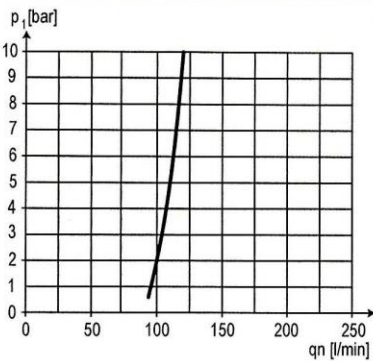

Abmessungen (mm)

Durchflusscharakteristik

Öler-Ansprechgrenze

Zubehör 2

<p>Befestigungswinkel incl. Schrauben</p>	<p>Metallbehälter mit Sichtglas</p>
<p>Koppelpaket</p>	<p>Koppelpaket Wandmontage</p>