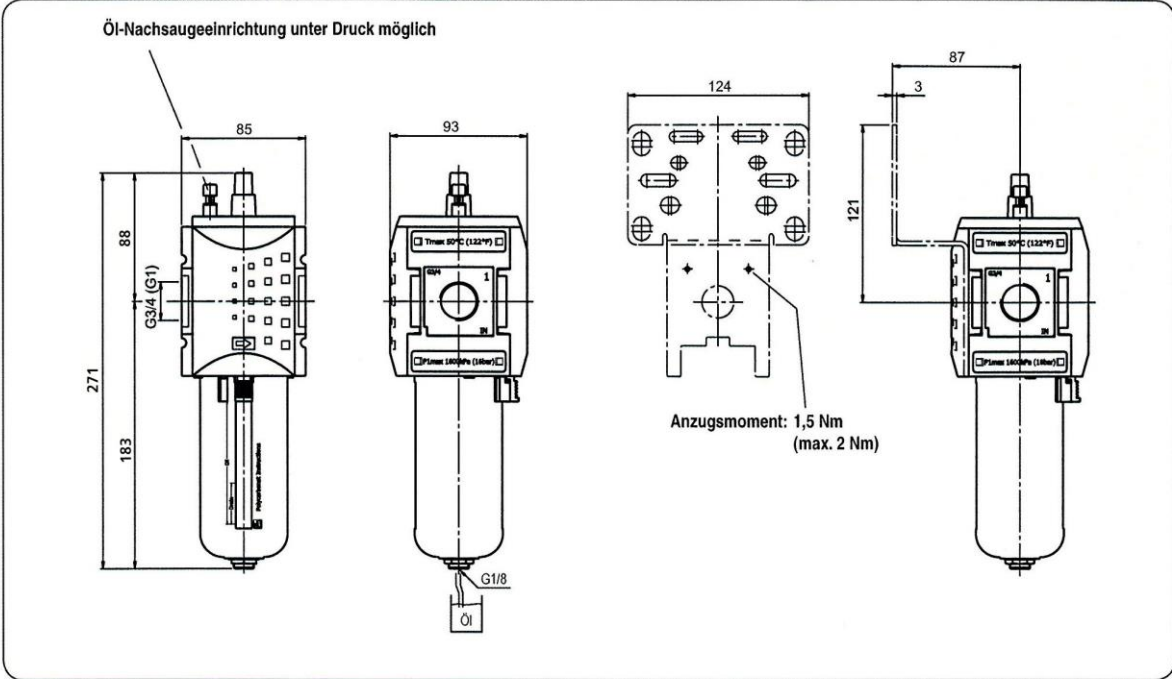

Abmessungen (mm)

Durchflusscharakteristik

Öler-Ansprechgrenze

Zubehör 2

<p>Befestigungswinkel incl. Schrauben</p>	<p>Metallbehälter mit Sichtglas</p>
<p>Koppelpaket</p>	<p>Koppelpaket Wandmontage</p>