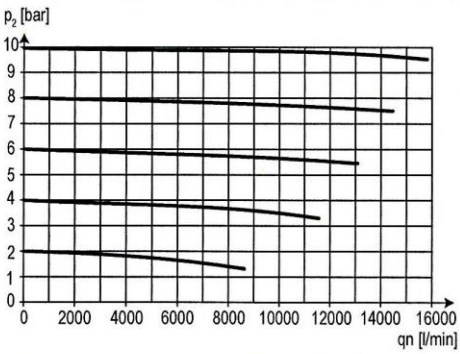

Abmessungen (mm)

Durchflusscharakteristik

Öler-Ansprechgrenze

Zubehör 2

<p>Befestigungswinkel incl. Schrauben</p>	<p>Metallbehälter mit Sichtglas</p>
<p>Koppelpaket</p>	<p>Koppelpaket Wandmontage</p>