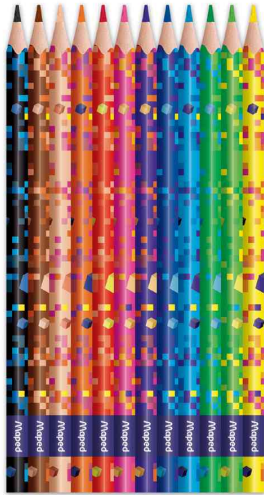

Crayon de couleur triangulaire PIXEL PARTY, étui carton

- forme triangulaire pour une meilleure prise en main et un maniement confortable
- mine douce et résistante
- tige dans la couleur de la mine avec motif méduses
- étui carton avec oeillet de suspension

Étui carton de 12 : assorti dans les couleurs noir, marron, bleu marine, bleu clair, orange, rouge, vert pomme, vert, rose, couleur chair, violet, jaune soleil

Étui carton de 24 : assorti aux couleurs turquoise, bleu foncé, dune, jade, marshmallow, rouge fraise, rouge clair, jaune fluo, gaïa, argent, or, blanc + couleurs de l'étui de 12

Crayon de couleur triangulaire PIXEL PARTY, 12 couleurs

Crayon de couleur triangulaire PIXEL PARTY, étui carton de 12

Crayon de couleur triangulaire PIXEL PARTY, 18 couleurs

Crayon de couleur triangulaire PIXEL PARTY, 24 couleurs

Crayon de couleur triangulaire PIXEL PARTY, étui carton de 24

Produit	Modèle	Épaisseur de la mine	Couleur du tracé	Couleur du corps	Conditionné	Numéro de fabricant	Code
Crayon de couleur triangulaire PIXEL PARTY, étui carton	triangulaire	2,9 mm	assorti	assorti	12	862204	82862204
	triangulaire	2,9 mm	assorti	assorti	18	862205	82862205
	triangulaire	2,9 mm	assorti	assorti	24	862206	82862206