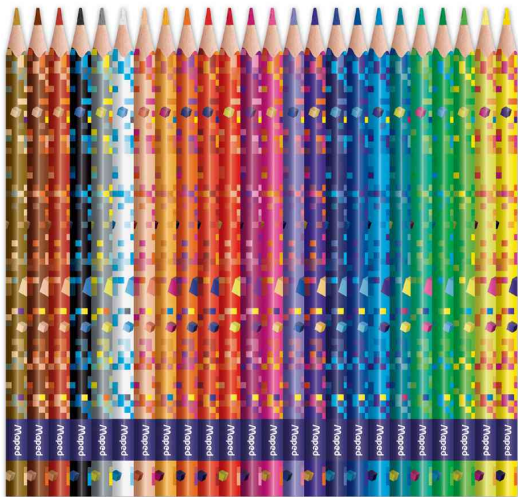

Crayon de couleur triangulaire PIXEL PARTY, étui carton

- forme triangulaire pour une meilleure prise en main et un maniement confortable
- mine douce et résistante
- tige dans la couleur de la mine avec motif méduses
- étui carton avec oeillet de suspension

Étui carton de 12 : assorti dans les couleurs noir, marron, bleu marine, bleu clair, orange, rouge, vert pomme, vert, rose, couleur chair, violet, jaune soleil

Étui carton de 24 : assorti aux couleurs turquoise, bleu foncé, dune, jade, marshmallow, rouge fraise, rouge clair, jaune fluo, gaïa, argent, or, blanc + couleurs de l'étui de 12

Crayon de couleur triangulaire PIXEL PARTY, 12 couleurs

Crayon de couleur triangulaire PIXEL PARTY, étui carton de 12

Crayon de couleur triangulaire PIXEL PARTY, 18 couleurs

Crayon de couleur triangulaire PIXEL PARTY, 24 couleurs

Crayon de couleur triangulaire PIXEL PARTY, étui carton de 24

Produit	Modèle	Épaisseur de la mine	Couleur du tracé	Couleur du corps	Conditionné	Numéro de fabricant	Code
Crayon de couleur triangulaire PIXEL PARTY, étui carton	triangulaire	2,9 mm	assorti	assorti	12	862204	82862204
	triangulaire	2,9 mm	assorti	assorti	18	862205	82862205
	triangulaire	2,9 mm	assorti	assorti	24	862206	82862206