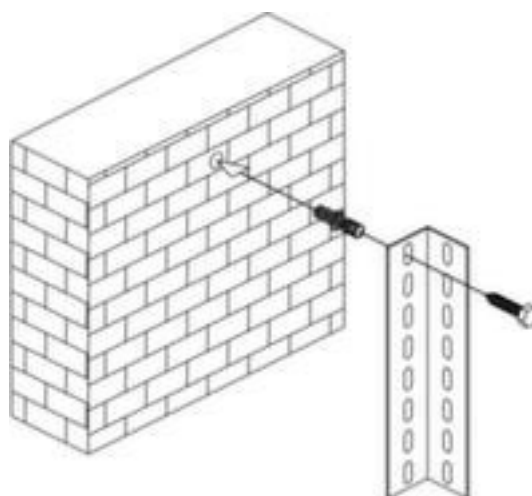

## META Wandverdübelung für Grundregal

Aus Stahl mit korrosionsschützender  
Zinkbeschichtung

Artikelnummer: 150073

Das Lagersystem

META Wandverdübelung für Grundregal

- Aus Stahl mit korrosionsschützender Zinkbeschichtung

### Technische Details

Möbeltyp	Regal	Material	Stahl
für Regaltyp	Grundregal	Oberfläche	verzinkt
Regalzubehör	Befestigung	Gewicht	0,024 kg
Befestigungsart	Wandverdübelung		