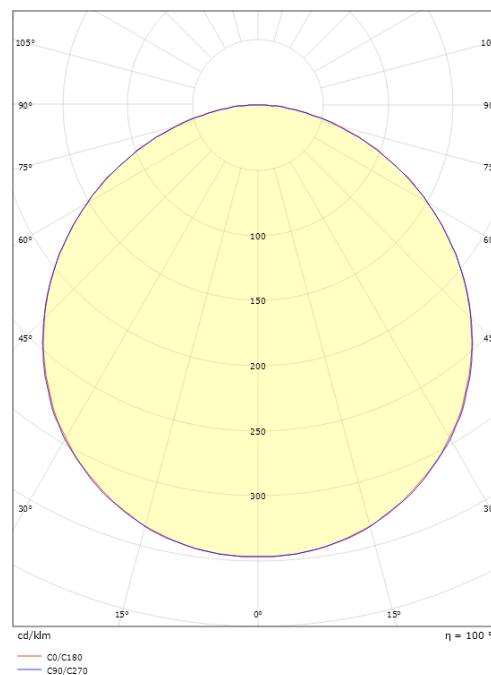

Frame Square Maxi Grafiet 1980lm 3000K Ra>80 Faseafsnijding

Artikelcode: 605361
EAN: 7021986053616

Elektrisch

System wattage: 21W
Spanning: 220-240V
Max. armaturen per stroomonderbreker: B10: 31, B16: 50, C10: 52, C16: 85

Lichttechniek

Soort lichtbron: LED
Luminous flux: 1980lm
Werkzaamheid: 94 lm/W
Kleurtemperatuur: 3000K
Kleurweergave (CRI): Ra>80
MacAdams factor: SDCM: 3
levensduur: L70/B20>100,000
Lichtverdeling: Direct
Optiek: Plastic Opal
Bundelhoek: 110°
Fotobiologische veiligheid: RG 0

Controle/dimmen

Type: Faseafsnijding

Bescherming

Isolatieklasse: Klasse II
Brandbeveiligings klasse: 850°C - 30s

Energie en goedkeuringen

Bevat enn lichtbron met energieklasse: F
BVB: Ja

Materiaal en afwerking

Behuizing: Aluminium
Kleur: Grafiet
Materiaal afdekking: UV-stabilized polycarbonate

Montage/Aansluiting

Montage: Opbouw, Binnen / Buiten
Aansluiting: Schroefloos klemmenblok

Afmetingen

Lengte (mm) L: 310
Breedte (mm) W: 310
Hoogte (mm) H: 77
Gewicht (kg) bruto/netto: 3.65 / 3.45

Verpakking

Verpakkingsafmetingen (mm): 318 x 318 x 92

7 0 2 1 9 8 6 0 5 3 6 1 6