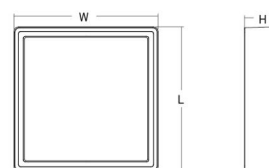

Behuizing: Aluminium
 Kleur: Grafiet
 Materiaal afdekking: UV-stabilized polycarbonate

Montage/Aansluiting

Montage: Opbouw, Binnen / Buiten
 Aansluiting: Schroefloos klemmenblok

Afmetingen

Lengte (mm) L: 310
 Breedte (mm) W: 310
 Hoogte (mm) H: 77
 Gewicht (kg) bruto/netto: 3.65 / 3.45

Verpakking

Verpakkingsafmetingen (mm): 318 x 318 x 92

7 0 2 1 9 8 6 0 5 3 6 1 6